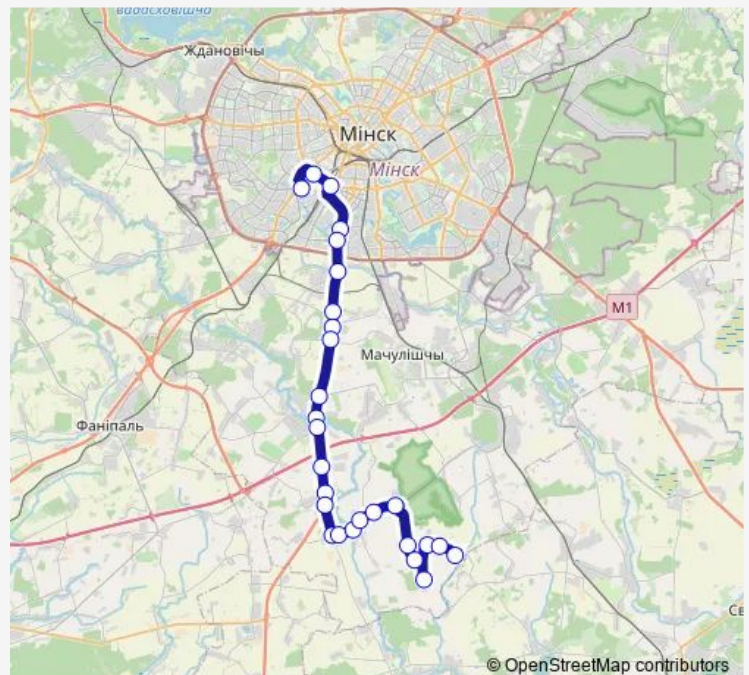

Thursday 07:25

Friday 07:25

Saturday 07:25-15:50

Sunday 07:25-15:50

Route info

Direction: Паздзеркі

Stops: 27

Trip Duration: 1 hour 31 min

■ 217 (Минск - Паздзерки через Еськовичи)

BusMaps

Сеніца

Слуцкий Гостинец

Детская больница

Брилевская

Грушевская

АС Юго-Западная

Direction

АС Юго-Западная (пригород) — Паздзеркі

27 stops

[Open route schedule](#)

АС Юго-Западная (пригород)

Грушевская

Брилевская

Детская больница

Tuesday 14:10-17:20

Wednesday 14:10-17:20

Thursday 14:10-17:20

Friday 14:10-17:20

Saturday 14:20-17:20

Sunday 14:20-17:20

Route info

Direction: АС Юго-Западная (пригород)