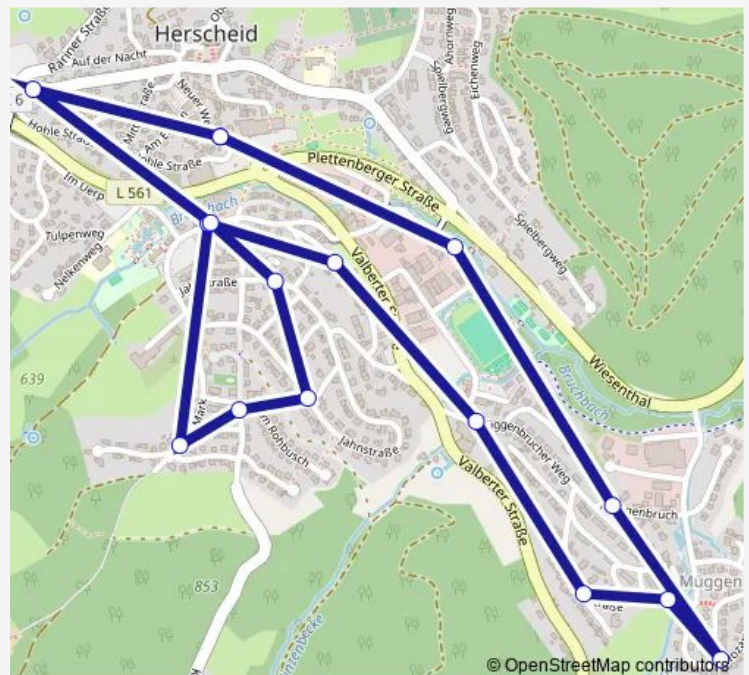

Direction

Herscheid, Rahlenbergsch. — Herscheid, Elsen

2 stops

[Open route schedule](#)

Herscheid, Rahlenbergsch.

Herscheid, Elsen

Route schedule

Herscheid, Rahlenbergsch. — Herscheid, Elsen

Direction: Herscheid, Rahlenbergsch.

Stops: 2

Trip Duration: 0 hour 7 min

Direction

Herscheid, Neuer Weg — Herscheid, Neuer Weg

16 stops

[Open route schedule](#)

Herscheid, Neuer Weg

Herscheid, A.d. Schmactkorste

Herscheid, Am Rohbusch

Herscheid, Obere Jahnstraße

Herscheid, Untere Jahnstraße

Herscheid, Unterdorfstraße

Herscheid, Denkmal

Herscheid, Neuer Weg

Route schedule

Route schedule

Herscheid, Elsen — Herscheid, Neuer Weg

Monday	07:30
Tuesday	07:30
Wednesday	07:30
Thursday	07:30
Friday	07:30
Saturday	—
Sunday	—

Route info

Direction: Herscheid, Elsen

Stops: 8

Trip Duration: 0 hour 14 min