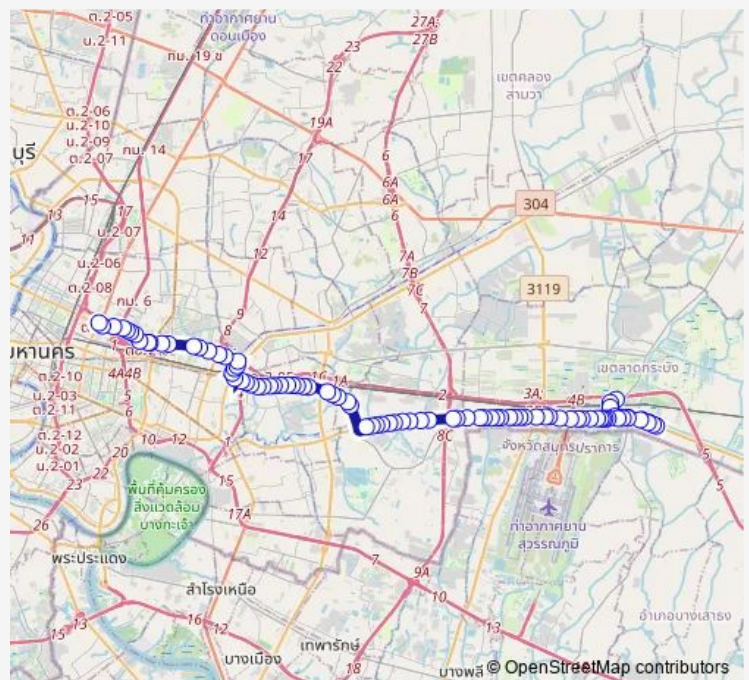

### Route schedule

สจล.(คณะครุศาสตร์อุตสาหกรรม);Kmitl (Faculty of Industry Education) — อนุสาวรีย์ชัยสมรภูมิ (เกาะดินแดง);Victory Monument (Din Daeng)

Monday 00:01

Tuesday 00:01

Wednesday 00:01

Thursday 00:01

### Route info

Direction: สจล.(คณะครุศาสตร์อุตสาหกรรม);Kmitl (Faculty of Industry Education)

Stops: 90

Trip Duration: 2 hour 6 min

ซอยลาดกระบัง 46;Soi Lad Krabang 46

หมู่บ้านสุภาศิริ;Supasiri Village

ตรงข้ามวัดปลุกศรัทธา;Opposite Wat Pluk Sattha