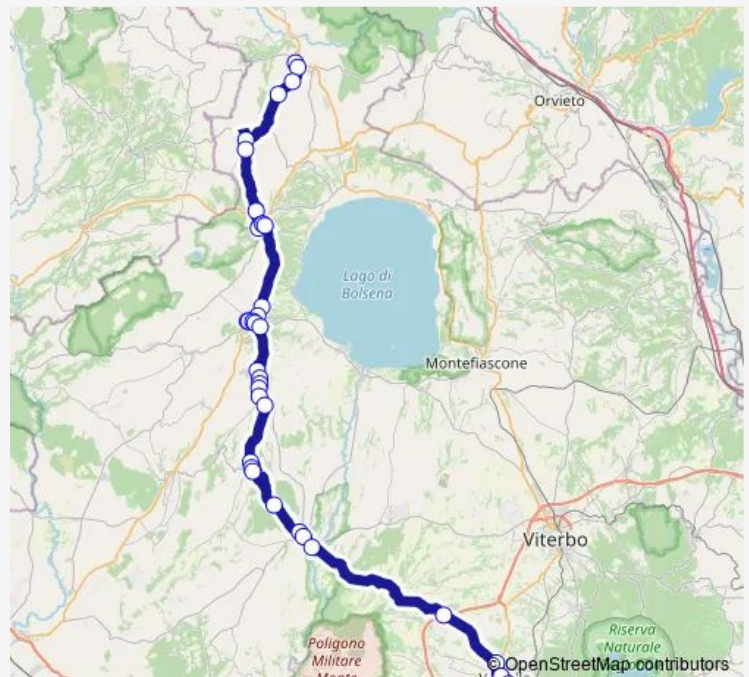

Bus Acquapendente - Vetralla # Ac1a

[Go to website](#)

Direction

ACQUAPENDENTE | Ist. OMNICOMPRESIVO LEONARDO DA VINCI # f847 — Vetralla | Via Cassia Via Cappuccini # f1650

37 stops

[Open route schedule](#)

Valentano | Via Ritiro (Deposito) # f395

Valentano | Via Ritiro Via Verentana # f522

Route schedule

ACQUAPENDENTE | Ist. OMNICOMPRESIVO LEONARDO DA VINCI # f847 — Vetralla | Via Cassia Via Cappuccini # f1650

Monday	04:30
Tuesday	04:30
Wednesday	04:30
Thursday	04:30
Friday	04:30
Saturday	04:30
Sunday	—

Route info

Direction: ACQUAPENDENTE | Ist. OMNICOMPRESIVO LEONARDO DA VINCI # f847

Stops: 37

Trip Duration: 1 hour 45 min