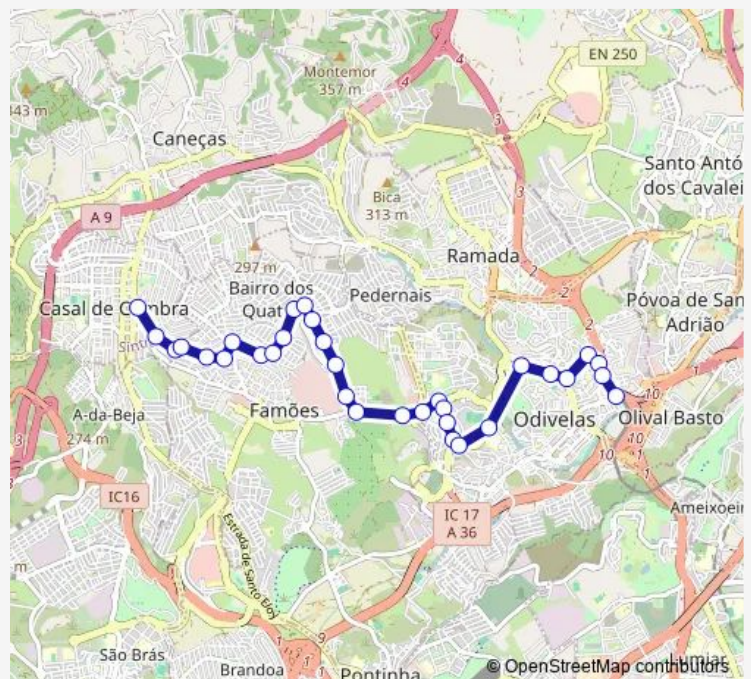

### Route schedule

Casal Cambra (Centro Saúde) Terminal — Odivelas (Metro)

Monday 06:40-19:55

Tuesday 06:40-19:55

Wednesday 06:40-19:55

Thursday 06:40-19:55

Friday 06:40-19:55

Saturday —

### Route info

Direction: Casal Cambra (Centro Saúde) Terminal

Stops: 32

Trip Duration: 0 hour 25 min

Odivelas (Col Cruzeiro) R Alf Costa (Esc)

Odivelas (Col Cruzeiro) R Alf Costa (X) R Crist Co

Odivelas (Col Cruzeiro) R Alf Costa (Churrasqueira)