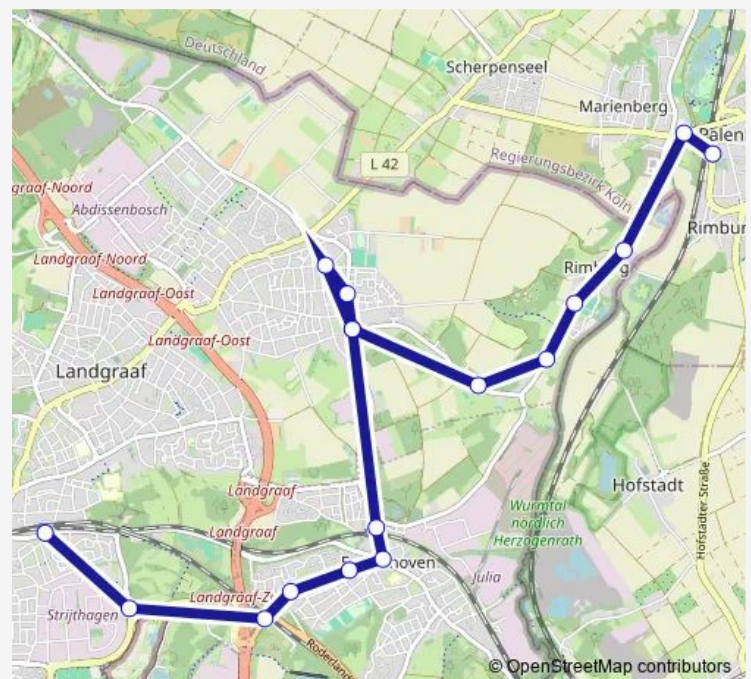

Kerkrade, Eyselshoven Waubacherweg

Kerkrade, Eyselshoven Centrum (Bus)

Kerkrade, Eyselshoven Laurastraat

Kerkrade, Eyselshoven Spechtstraat

Kerkrade, Eyselshoven Station (Bus)

Landgraaf, Mondo Verde

Landgraaf, Station Arriva (Bus)

Route schedule

Übach-Palenberg, Bahnhof (Bus) — Landgraaf, Station Arriva (Bus)

Monday	07:38-18:32
Tuesday	07:38-18:32
Wednesday	07:38-18:32
Thursday	07:38-18:32
Friday	07:38-18:32
Saturday	08:32-17:32
Sunday	—

Route info

Direction: Übach-Palenberg, Bahnhof (Bus)

Stops: 17

Trip Duration: 0 hour 28 min

Direction

Landgraaf, Station Arriva (Bus) — Übach-Palenberg, Bahnhof (Bus)

17 stops

[Open route schedule](#)

Landgraaf, Station Arriva (Bus)

Landgraaf, Mondo Verde

Kerkrade, Eygelshoven Station (Bus)

Kerkrade, Eygelshoven Spechtstraat

Kerkrade, Eygelshoven Laurastraat

Kerkrade, Eygelshoven Centrum (Bus)

Kerkrade, Eygelshoven Waubacherweg