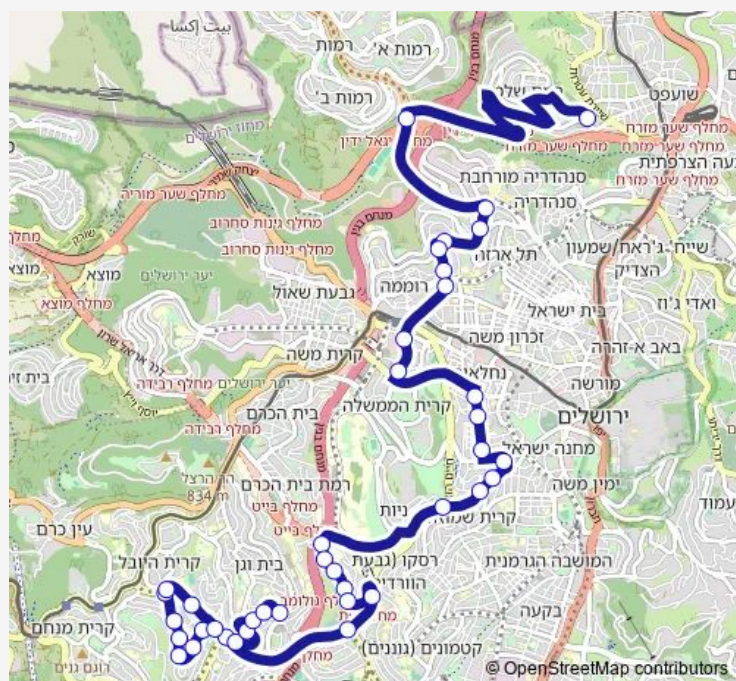

### Route schedule

אגרות משה/חזון איש — פרץ ברנשטיין/נזר דוד

Monday	14:00
Tuesday	14:00
Wednesday	14:00
Thursday	14:00
Friday	12:05
Saturday	—
Sunday	14:00

### Route info

Direction: אגרות משה/חזון איש

Stops: 39

Trip Duration: 0 hour 55 min

'שח'ל ב

הרב הרצוג/שח'ל

צומת פת/גולומב

גולומב/קוליץ

בוליביה/גולומב

בוליביה

אורוגואי/גואטמלה

אורוגואי/שטרן

אורוגואי/מרקו ברוך

מרכז מסחרי/אורוגואי

טהון/גולומב

פארק פישמן/גולומב