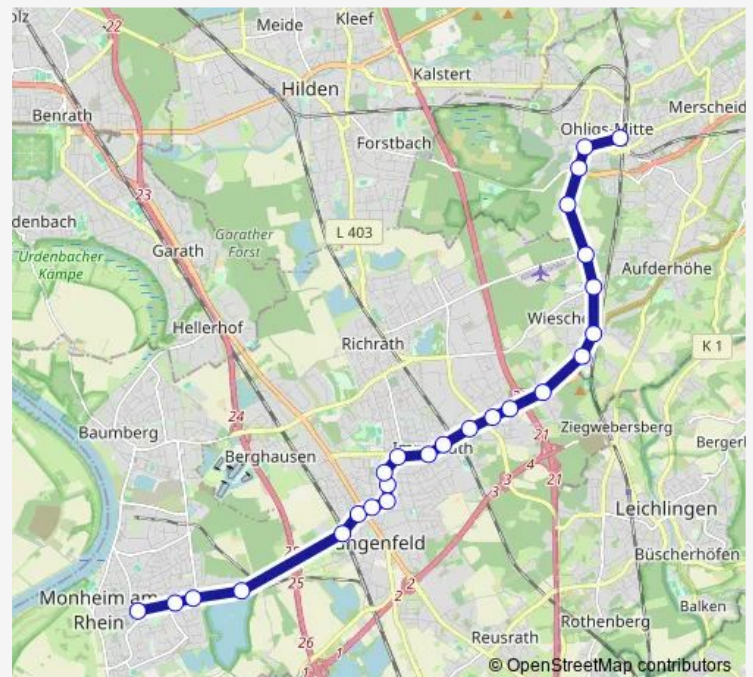

Bus 791

[Go to website](#)

Direction

Monheim, Monheim Mitte — Langenfeld Schneiderstraße

17 stops

[Open route schedule](#)

Monheim, Monheim Mitte

Monheim (Rhein), Sandberg

Monheim (Rhein), Baumberger Chaussee

Monheim (Rhein), Waldschlösschen

Langenfeld (Rheinl) S

Langenfeld Knipprather Straße

Langenfeld Karlstraße

Langenfeld Alte Synagoge

Langenf. Langenf., Marktplatz

Langenfeld Stadtgalerie

Langenfeld Langenfeld, Rathaus

Langenfeld Bogenstraße

Langenfeld Immigrather Platz

Langenfeld Gladbacher Straße

Langenfeld Schneiderstraße

Lgf. Ernst-Tellinging-Straße

Langenfeld Schneiderstraße

Route schedule

Monheim, Monheim Mitte — Langenfeld Schneiderstraße

Monday 06:21-23:51

Tuesday 20:08-23:51

Wednesday 06:21-23:51

Thursday 20:08-23:51

Friday 06:21-23:51

Saturday 18:48-23:51

Sunday 06:21-23:51

Route info

Direction: Monheim, Monheim Mitte

Stops: 17

Trip Duration: 0 hour 25 min

791 — Monheim Mitte - Solingen Hbf