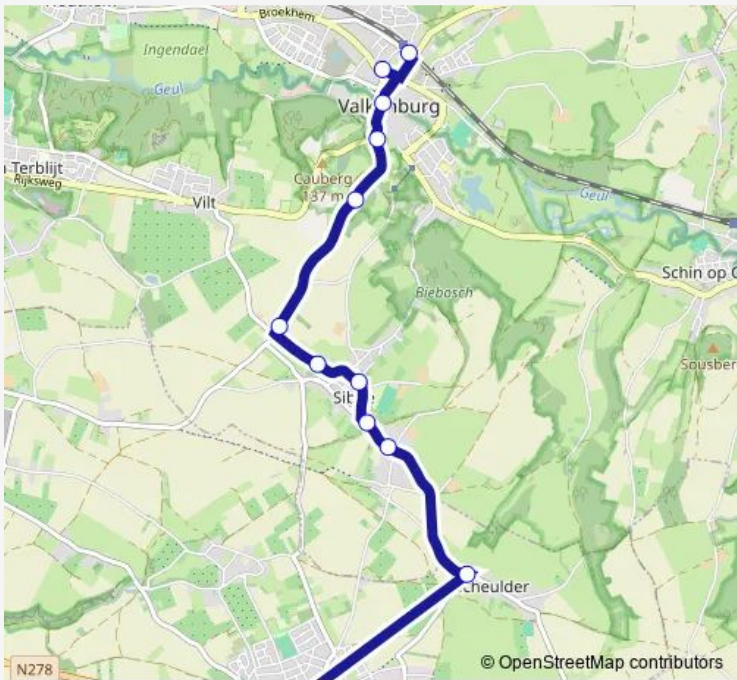

# Demand and Response Bus Service 791

[Go to website](#)

**Direction**  
 Eijsden-Margraten, Mheer Kerk — Eijsden-Margraten, Margraten Hendrik van Gelderstr

11 stops

[Open route schedule](#)

- Eijsden-Margraten, Mheer Kerk
- Eijsden-Margraten, Mheer Mheerderweg School
- Eijsden-Margraten, Banholt Mheerderweg 36
- Eijsden-Margraten, Banholt Kerk
- Gulpen-Wittem, Reijmerstok Zorgboerderij Regihoeve
- Gulpen-Wittem, Reijmerstok Provincialeweg
- Gulpen-Wittem, Reijmerstok Kerk
- Eijsden-Margraten, Margraten Weg naar Reijmerstok
- Eijsden-Margraten, Margraten Termaar
- Eijsden-Margraten, Margraten Burgem. Ronckersplein
- Eijsden-Margraten, Margraten Hendrik van Gelderstr

**Route schedule**  
 Eijsden-Margraten, Mheer Kerk — Eijsden-Margraten, Margraten Hendrik van Gelderstr

Monday	18:42
Tuesday	18:42
Wednesday	18:42
Thursday	18:42
Friday	18:42
Saturday	18:42
Sunday	—

**Route info**

Direction: Eijsden-Margraten, Mheer Kerk

Stops: 11

Trip Duration: 0 hour 15 min

## Direction

Eijsden-Margraten, Margraten Hendrik van Gelderstr —  
Valkenburg, Station (Bus)

13 stops

[Open route schedule](#)

Eijsden-Margraten, Margraten Hendrik van Gelderstr

Eijsden-Margraten, Margraten Tromputte