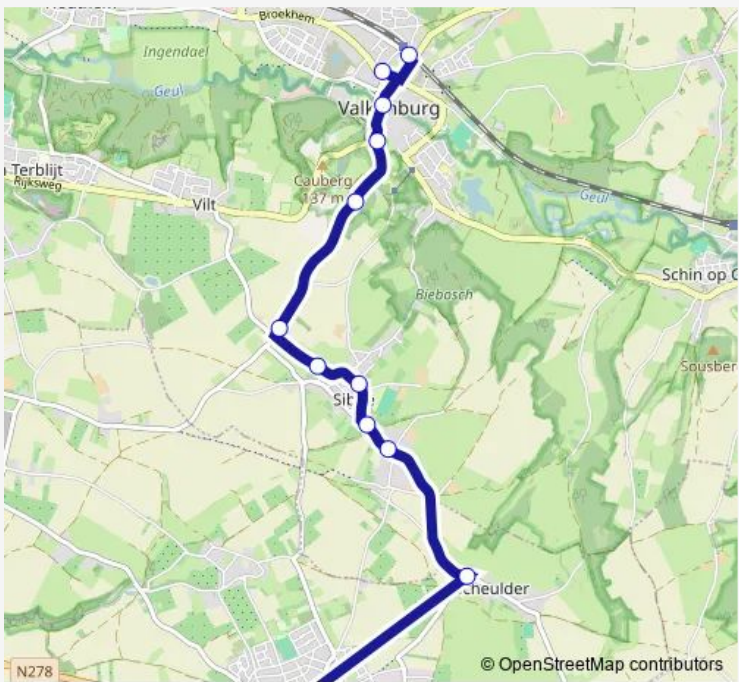

# Demand and Response Bus Service 791

[Go to website](#)

**Direction**  
 Eijsden-Margraten, Mheer Kerk — Eijsden-Margraten, Margraten Hendrik van Gelderstr

11 stops

[Open route schedule](#)

- Eijsden-Margraten, Mheer Kerk
- Eijsden-Margraten, Mheer Mheerderweg School
- Eijsden-Margraten, Banholt Mheerderweg 36
- Eijsden-Margraten, Banholt Kerk
- Gulpen-Wittem, Reijmerstok Zorgboerderij Regihoeve
- Gulpen-Wittem, Reijmerstok Provincialeweg
- Gulpen-Wittem, Reijmerstok Kerk
- Eijsden-Margraten, Margraten Weg naar Reijmerstok
- Eijsden-Margraten, Margraten Termaar
- Eijsden-Margraten, Margraten Burgem. Ronckersplein
- Eijsden-Margraten, Margraten Hendrik van Gelderstr

**Route schedule**  
 Eijsden-Margraten, Mheer Kerk — Eijsden-Margraten, Margraten Hendrik van Gelderstr

Monday	18:42
Tuesday	18:42
Wednesday	18:42
Thursday	18:42
Friday	18:42
Saturday	18:42
Sunday	—

**Route info**

Direction: Eijsden-Margraten, Mheer Kerk

Stops: 11

Trip Duration: 0 hour 15 min

## Direction

Eijsden-Margraten, Margraten Hendrik van Gelderstr —  
Valkenburg, Station (Bus)

13 stops

[Open route schedule](#)

Eijsden-Margraten, Margraten Hendrik van Gelderstr

Eijsden-Margraten, Margraten Tromputte