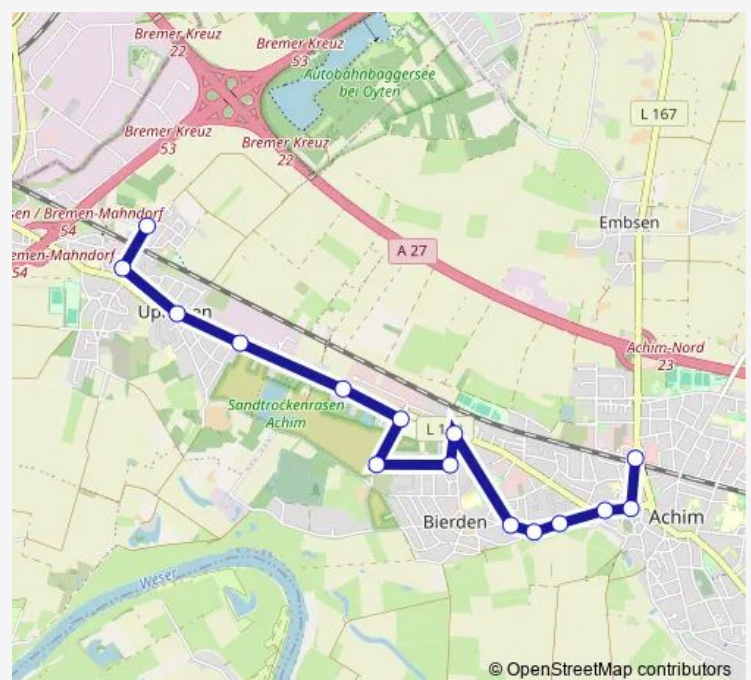

Bierden Bierdener Dorfstraße

Bierden Notweg

Bierden Mitte

Bierden Heidacker

Bierden Bierdener Mühle

Bierden Aller-Weser-Klinik

Bierdenermehren

Uphusen(Achim) Fahrenheitstraße

### Route info

Direction: Achim(b Bremen) Bahnhof Nord

Stops: 15

Trip Duration: 0 hour 15 min