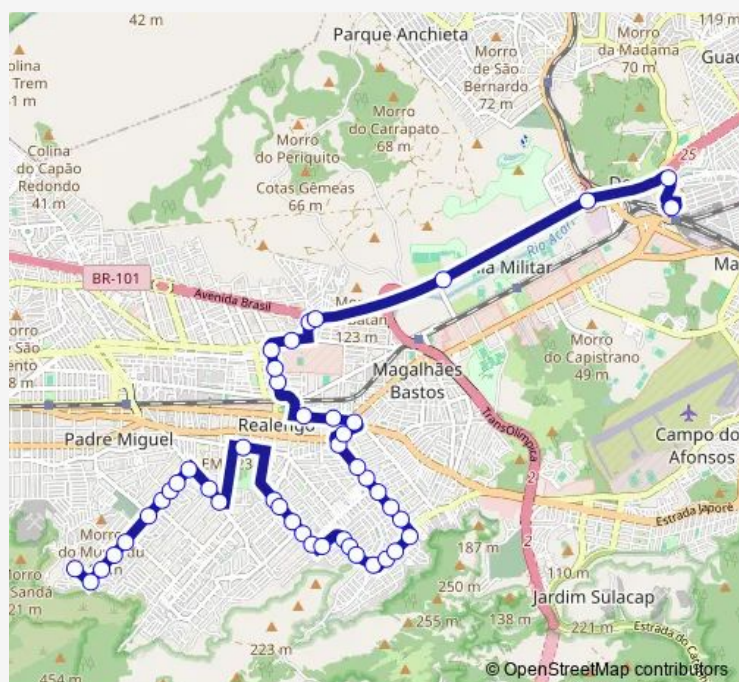

Clínica da Família Faim Pedro

Marechal Abreu Lima

Estação Realengo

Praça do Canhão

Santa Cruz

Imperador

Praça Padre Miguel

Marechal Soares de Andrea

Morais Junior

Tiapira

Comandante Santos Porto

Route schedule

Terminal Deodoro : Plataforma E9 — Ponto Final: Padre Miguel

Monday 00:00

Tuesday 00:00

Wednesday 00:00

Thursday 00:00

Friday 00:00

Saturday 00:00

Sunday 00:00

Route info

Direction: Terminal Deodoro : Plataforma E9

Stops: 53

Trip Duration: 0 hour 56 min