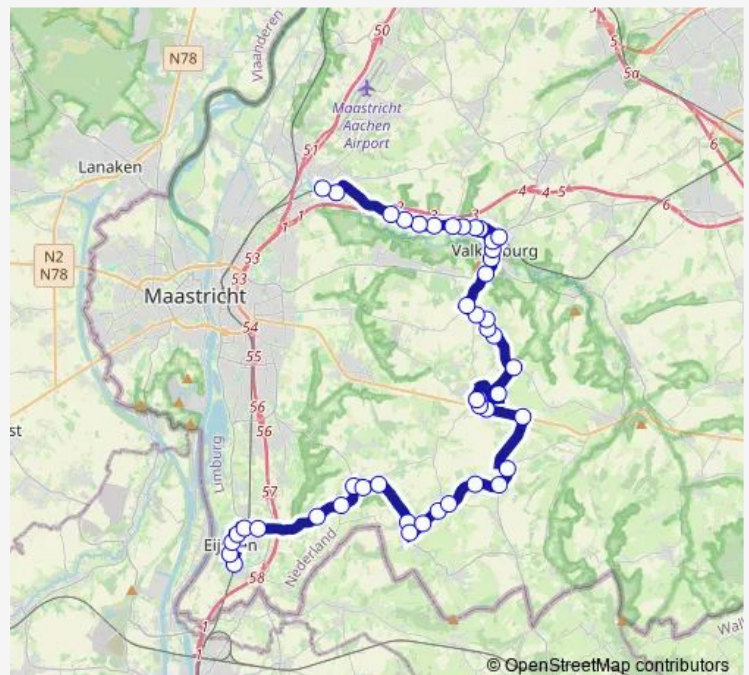

Reijmerstok, Kerk

Margraten, Weg naar Reijmerstok

Margraten, Termaar

Route schedule

Eijsden, Station Eijsden — Meerssen, Station Meerssen

Monday 06:55-18:15

Tuesday 06:55-18:15

Wednesday 06:55-18:15

Thursday 06:55-18:15

Friday 06:55-18:15

Saturday 07:55-17:29

Sunday —

Route info

Direction: Eijsden, Station Eijsden

Stops: 45

Trip Duration: 1 hour 0 min

791 — Meerssen via Valkenburg - Eijsden

Margraten, Burg. Ronckersplein

Margraten, Gemeentehuis

Margraten, Tromputte

Scheulder, Kapel

Ijzeren, Kruisstraat no 11

Sibbe, Sibberkerkstraat 1

Sibbe, Dorpstraat/St. Rosastraat

Direction: Meerssen, Station Meerssen

Stops: 42

Trip Duration: 0 hour 57 min

Reijmerstok, Provincialeweg

Reijmerstok, Zorgboerderij Regihoeve

Banholt, Kerk

Banholt, Mheerderweg 36

Mheer, Mheerderweg School