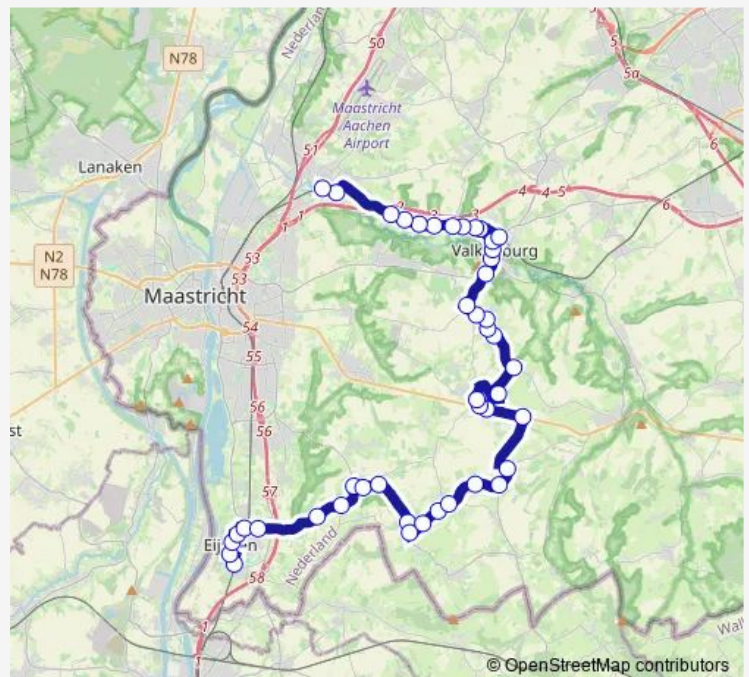

Reijmerstok, Kerk

Margraten, Weg naar Reijmerstok

Margraten, Termaar

Route schedule

Eijsden, Station Eijsden — Meerssen, Station Meerssen

Monday 06:55-18:15

Tuesday 06:55-18:15

Wednesday 06:55-18:15

Thursday 06:55-18:15

Friday 06:55-18:15

Saturday 07:55-17:29

Sunday —

Route info

Direction: Eijsden, Station Eijsden

Stops: 45

Trip Duration: 1 hour 0 min

791 — Meerssen via Valkenburg - Eijsden

Margraten, Burg. Ronckersplein

Margraten, Gemeentehuis

Margraten, Tromputte

Scheulder, Kapel

Ijzeren, Kruisstraat no 11

Sibbe, Sibberkerkstraat 1

Sibbe, Dorpstraat/St. Rosastraat

Direction: Meerssen, Station Meerssen

Stops: 42

Trip Duration: 0 hour 57 min

Reijmerstok, Provincialeweg

Reijmerstok, Zorgboerderij Regihoeve

Banholt, Kerk

Banholt, Mheerderweg 36

Mheer, Mheerderweg School