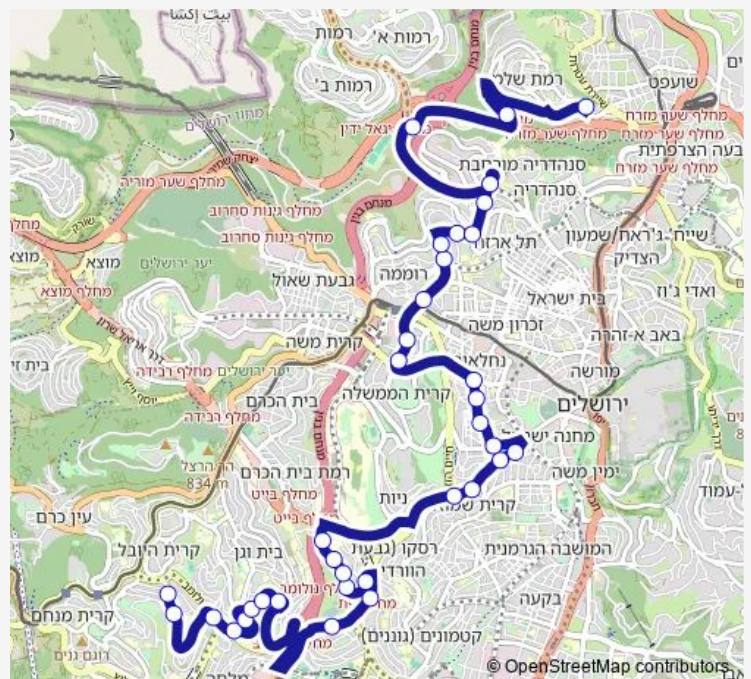

עזה/בלפור

רמב'ן/אבן עזרא

קק'ל/אויסישקין

Route schedule

מרכז מסחרי/אורוגואי — אגרות משה/חזון איש

Monday	06:50
Tuesday	06:50
Wednesday	06:50
Thursday	06:50
Friday	06:55
Saturday	—
Sunday	06:50

Route info

Direction: מרכז מסחרי/אורוגואי

Stops: 35

Trip Duration: 0 hour 53 min

אוסישקין/נרקיס

אוסישקין/בצלאל

חניון הלאום

בנייני האומה/הנשיא השישי

שרי ישראל/יפו

שמגר/ירמיהו

רב שפע/שמגר

אהל יהושע/מנחת יצחק

שפע חיים/יעקובזון

שפע חיים/שדרות גולדה מאיר

הרטום/שדרות גולדה מאיר

צומת רמות/דין

דרוק/יגאל דין

אגרות משה/חזון איש