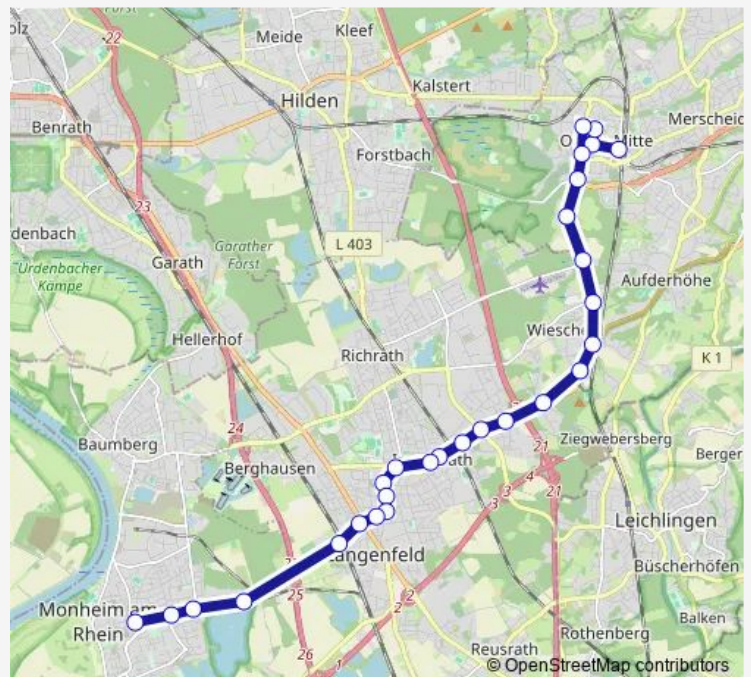

### Direction

Solingen Hbf — Monheim, Monheim Mitte

28 stops

[Open route schedule](#)

- Solingen Hbf
- Solingen Weststraße
- Solingen Ohligs Markt
- Solingen Bogenstraße
- Solingen Schützenplatz
- Solingen Engelsberger Hof
- Solingen Hackhausen
- Solingen Tränke
- Langenfeld Kirchstraße
- Solingen Landwehr
- Langenfeld, Heidacker Str.
- Langenfeld Feldhauser Weg
- Langenfeld Bismarckstraße
- Langenfeld Schneiderstraße
- Langenfeld Gladbacher Straße
- Langenfeld Immigrather Platz
- Langenfeld Bogenstraße
- Langenfeld Langenfeld, Rathaus
- Langenfeld Stadtgalerie
- Langenf. Langenf., Marktplatz
- Langenf. Langenf., Stadtmitte

### Route schedule

Solingen Hbf — Monheim, Monheim Mitte

Monday	03:12-02:12 <sup>+1</sup>
Tuesday	03:12-02:12 <sup>+1</sup>
Wednesday	03:12-02:12 <sup>+1</sup>
Thursday	03:12-02:12 <sup>+1</sup>
Friday	03:12-02:12 <sup>+1</sup>
Saturday	03:12-02:12 <sup>+1</sup>
Sunday	03:12-02:12 <sup>+1</sup>

### Route info

Direction: Solingen Hbf

Stops: 28

Trip Duration: 0 hour 40 min

791

BusMaps

Langenfeld Karlstraße

Langenfeld Knipprather Straße

## Route info

Direction: Monheim, Monheim Mitte

Stops: 17

Trip Duration: 0 hour 25 min