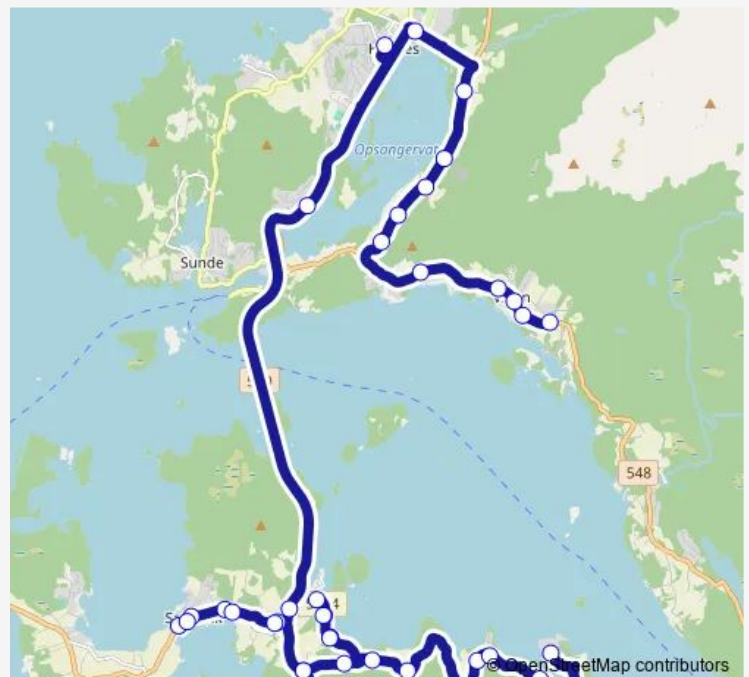

### Direction

Sæbøvik senter — Husnes sentrum

8 stops

[Open route schedule](#)

Sæbøvik senter

Øyatun skule

Sæbøvik senter

Sæbøvik båthavn

Tofte

Tofte bomstasjon

Sunde ferjekai

Husnes sentrum

### Route schedule

Sæbøvik senter — Husnes sentrum

Monday 22:20

Tuesday 22:20

Wednesday 22:20

Thursday 22:20

Friday 22:20

Saturday —

### Route info

Direction: Sæbøvik senter

Stops: 8

Trip Duration: 0 hour 21 min

791 — Valen - Husnes - Halsnøy

BusMaps