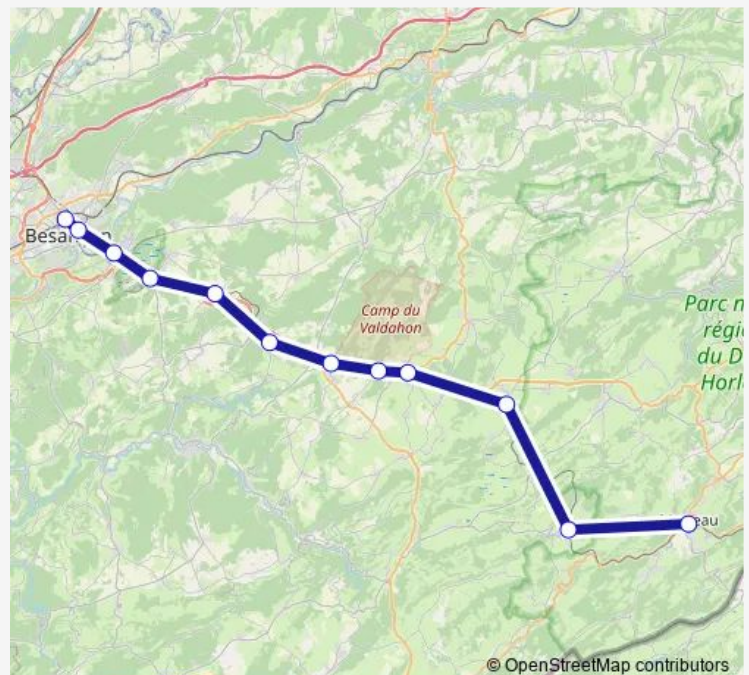

Saturday 09:31-19:34

Sunday 09:31-19:34

Route info

Direction: Besançon Viotte

Stops: 12

Trip Duration: 1 hour 21 min

© OpenStreetMap contributors

■ P29

BusMaps

Direction

Besançon Viotte — Le Valdahon

9 stops

[Open route schedule](#)

Besançon Viotte

Besançon Mouillère

Morre

Saône

Mamirolle

L'Hôpital-du-Grosbois

Étalans

Le Valdahon Camp Militaire

Le Valdahon

Route schedule

Besançon Viotte — Le Valdahon

Direction: Besançon Viotte

Stops: 9

Trip Duration: 0 hour 50 min

Direction

Le Valdahon — Besançon Viotte

9 stops

[Open route schedule](#)

Le Valdahon