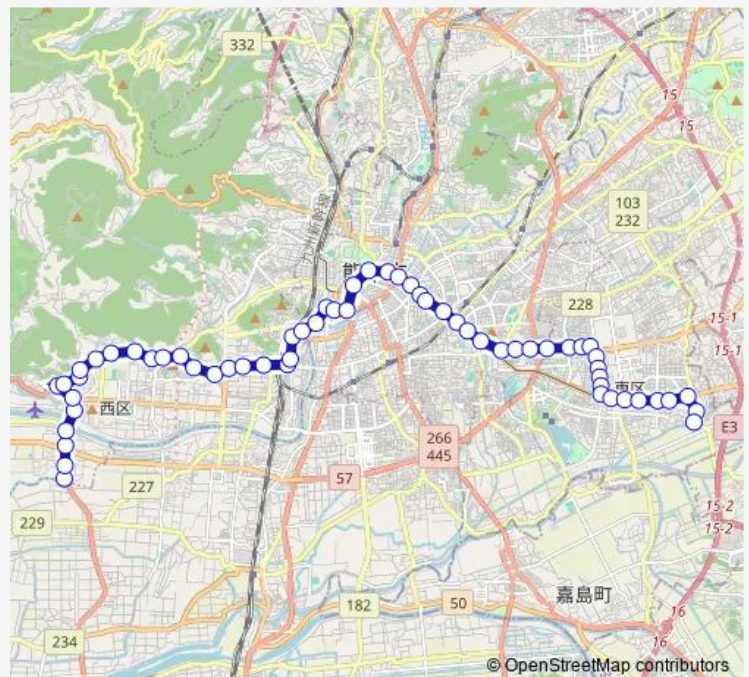

Direction

五丁 — 小楠記念館入口

60 stops

[Open route schedule](#)

- 五丁
- 中島 (熊本市西区)
- 今新開
- 方近
- 小島上町
- 小島行在所入口
- 小島産交
- 小島下町
- 榑崎中間
- 榑崎
- 松尾
- 二の口
- 下高橋 (熊本)
- 高橋中間
- 上高橋
- 三和中学校前
- 上代
- 下高野辺田
- 上高野辺田
- 田崎市場前
- 田崎 (熊本)

Route schedule

五丁 — 小楠記念館入口

Monday	05:51
Tuesday	05:51
Wednesday	05:51
Thursday	05:51
Friday	05:51
Saturday	18:39
Sunday	17:14

Route info

Direction: 五丁

Stops: 60

Trip Duration: 1 hour 10 min

■ K3-1/T1-2 : 五丁→上高橋 ~ 県庁→沼山津

桜町バスターミナル

市役所前（熊本）

通町筋

水道町

九品寺交差点

交通局前

九州学院前

味噌天神（電車通り）