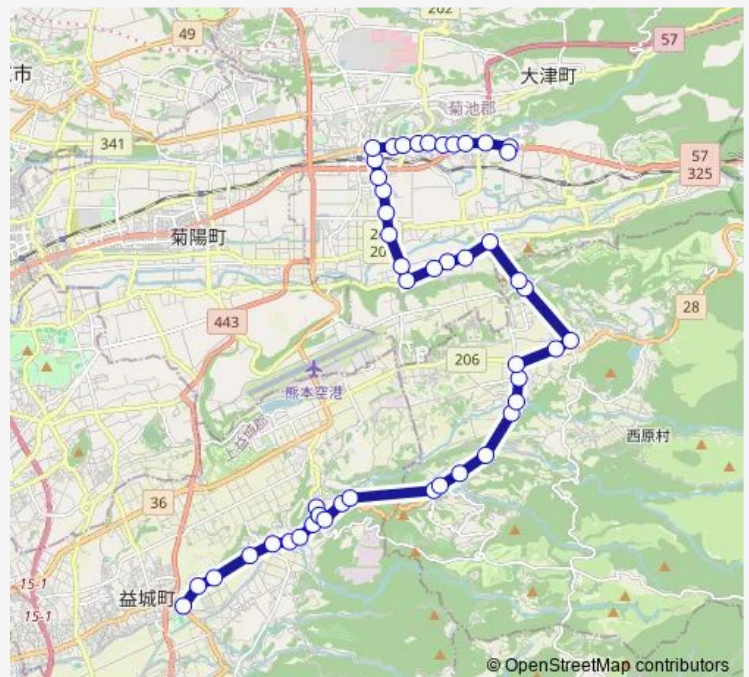

Thursday 08:33-14:35

Friday 08:33-14:35

Saturday 09:00-14:35

Sunday 09:20-14:35

Route info

Direction: 木山産交

Stops: 48

Trip Duration: 0 hour 54 min

■ 木山→山西 ~ 岩坂→大津産交

新庄入口

山西小学校前（山西線）

山西

上鳥子

小園（西原）

鳥子川

迫入口