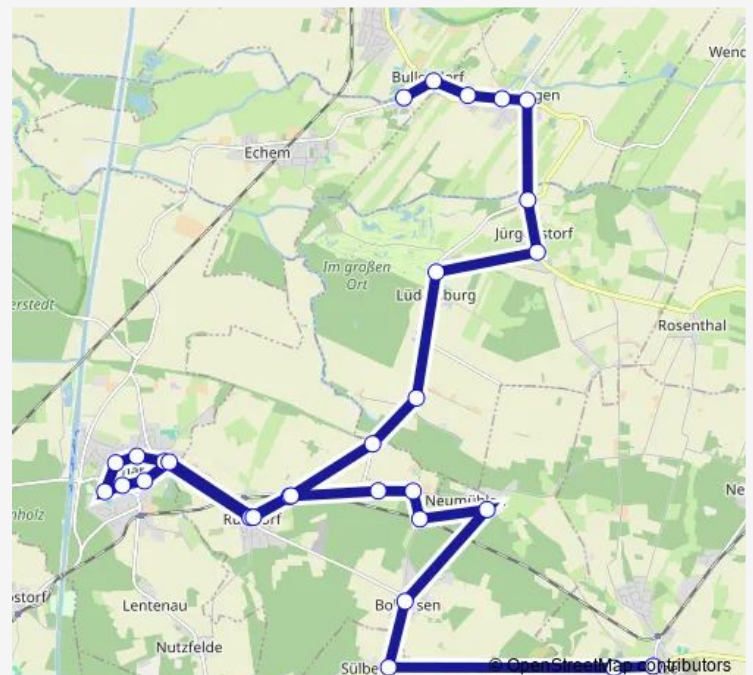

Scharnebeck Lübbelau

Scharnebeck Schulzentrum

Scharnebeck Adendorfer Straße

Scharnebeck Hauptstraße

Scharnebeck Meisterstraße

Rullstorf Im Ort

Rullstorf Alte Dorfstraße

Rullstorf Am Neetzekanal

Saturday 07:45-19:45

Sunday 08:45-19:45

Route info

Direction: Neetze Am Dorfplatz

Stops: 29

Trip Duration: 0 hour 30 min

5952

Lüdersburg Kirchtwiete

Jürgenstorf(Lüdersburg) Jürgenstorfer Straße

Lüdersburg Abzw. Jürgenstorf

Hittbergen Feldstraße

Hittbergen Kirche

Hittbergen Im Kamp

Echem-Bullendorf Am Buscheberg

Echem-Bullendorf Brücke

Direction

Echem-Bullendorf Brücke — Neetze Am Dorfplatz

28 stops

[Open route schedule](#)

Echem-Bullendorf Brücke

Echem-Bullendorf Am Buscheberg

Hittbergen Im Kamp

Hittbergen Kirche

Hittbergen Feldstraße