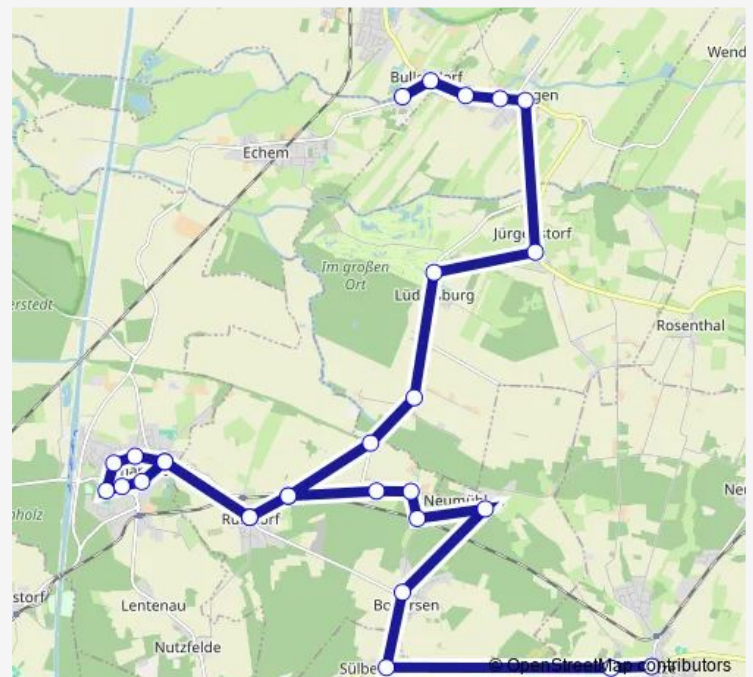

Rullstorf-Neumühlen

Boltersen Bahnhof

Neu Boltersen Neumühlener Weg

Neu Boltersen Möhlenkamp

Rullstorf Alte Dorfstraße

Rullstorf Im Ort

Scharnebeck Meisterstraße

Scharnebeck Bardowicker Straße

Scharnebeck Lübbelau

Scharnebeck Schulzentrum

Scharnebeck Adendorfer Straße

Scharnebeck Hauptstraße

Scharnebeck Meisterstraße

Rullstorf Im Ort

Rullstorf Alte Dorfstraße

Rullstorf Am Neetzekanal

### Route schedule

Neetze Am Dorfplatz — Echem-Bullendorf Brücke

Monday 06:20-19:45

Tuesday 06:20-19:45

Wednesday 06:20-19:45

Thursday 06:20-19:45

Friday 06:20-19:45

Saturday 07:45-19:45

### Route info

Direction: Neetze Am Dorfplatz

Stops: 29

Trip Duration: 0 hour 30 min

5952

Lüdersburg Kirchtwiete

Jürgenstorf(Lüdersburg) Jürgenstorfer Straße

Lüdersburg Abzw. Jürgenstorf