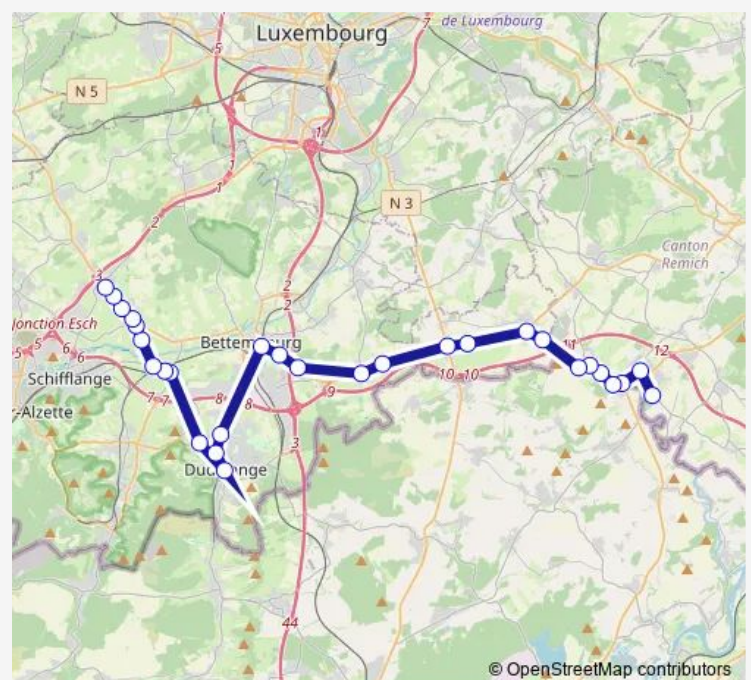

Hellange, Hoëner Halt

Frisange, Op der Kräizong

Frisange, Ennescht Duerf

Route schedule

Pontpierre, Bei der Kierch — Mondorf-les-Bains, Ecole Internationale

Monday 06:35

Tuesday 06:35

Wednesday 06:35

Thursday 06:35

Friday 06:35

Saturday —

Sunday —

Route info

Direction: Pontpierre, Bei der Kierch

Stops: 31

Trip Duration: 1 hour 2 min

R06

BusMaps

Aspelt, Gare

Aspelt, Am Grëndchen

Altwies, Beckeschmillen

Altwies, An der Kaz

Altwies, Millbaach

Mondorf-les-Bains, Kleng Gare

Friday 13:10-16:10

Saturday —

Sunday —

Route info

Direction: Mondorf-les-Bains, Ecole Internationale

Stops: 29

Trip Duration: 1 hour 2 min

Bergem, Am Haff