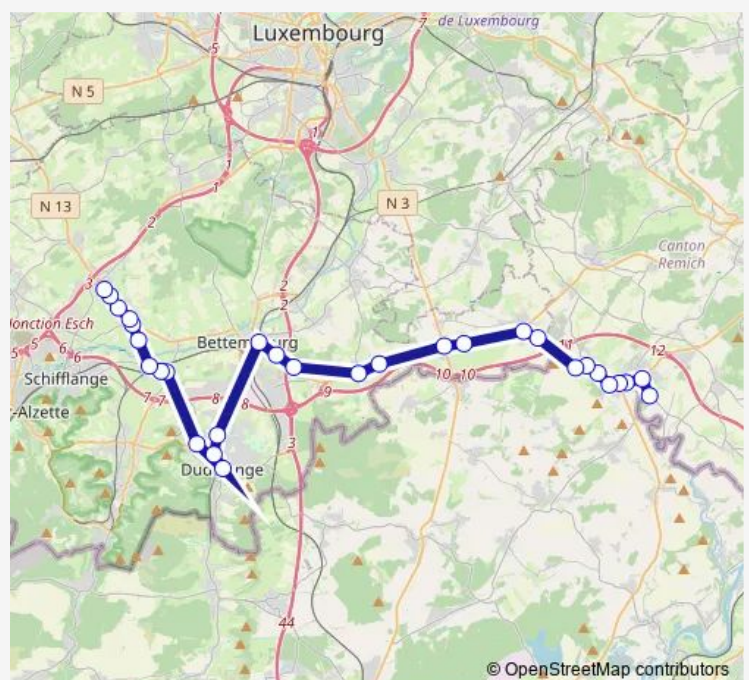

### Direction

MONDORF-LES-BAINS, Ecole Internationale — Pont-pierre, Bei der Kierch

30 stops

[Open route schedule](#)

MONDORF-LES-BAINS, Ecole Internationale

Mondorf-LES-Bains, Casino 2000

Mondorf-LES-Bains, Christophorus/quai 2

### Route schedule

MONDORF-LES-BAINS, Ecole Internationale — Pont-pierre, Bei der Kierch

|           |             |
|-----------|-------------|
| Monday    | 16:10       |
| Tuesday   | 12:25-16:10 |
| Wednesday | 16:10       |
| Thursday  | 12:25-13:10 |
| Friday    | 13:10-16:10 |
| Saturday  | —           |
| Sunday    | —           |

### Route info

Direction: MONDORF-LES-BAINS, Ecole Internationale

Stops: 30

Trip Duration: 0 hour 58 min

R06

BusMaps

Noertzange, Route de Kayl

Noertzange, Am Duerf

## Route info

Direction: Pontpierre, Bei der Kierch

Stops: 31

Trip Duration: 1 hour 1 min

Altwies, An der Kaz

Altwies, Millbaach

Mondorf-LES-Bains, Kleng Gare

Mondorf-LES-Bains, Bei der Douane