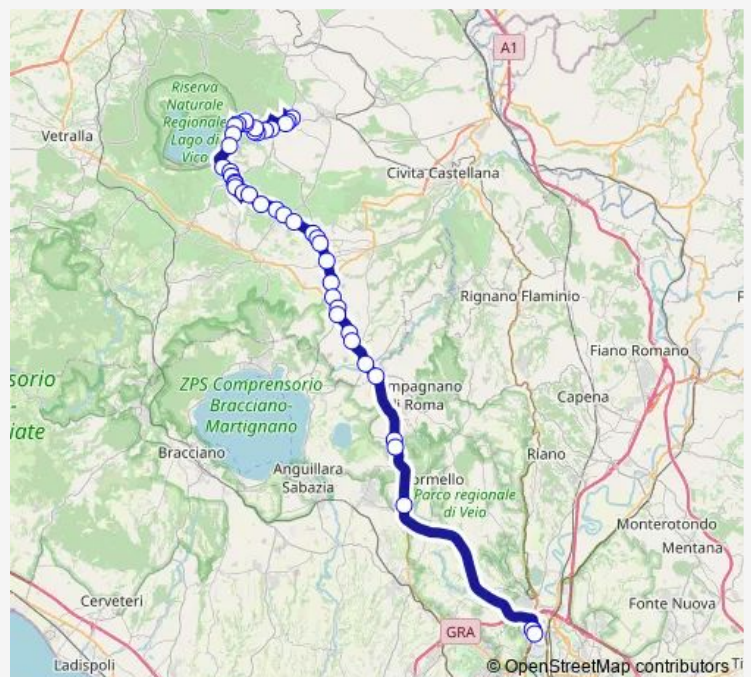

Caprarola | Via Cimina (Km 17) # f2530

Caprarola | Via Cimina (Km 18) # f2531

Ronciglione | Via Padre Mariano da Torino # f2533

Ronciglione | Via Resistenza Via Orlandi # f2534

Ronciglione | Ospedale # f2535

Monday 16:35

Tuesday 16:35

Wednesday 16:35

Thursday 16:35

Friday 16:35

Saturday 16:30

Sunday —

Route info

Direction: Carbognano | Via Fabrica Via S. Anna # f2576

Stops: 44

Trip Duration: 1 hour 25 min

Carbognano - Roma Saxa Rubra # Cc61a

Ronciglione | Via Cimina Via Sant'Eusebio # f2549

Ronciglione | Via Cimina (Km 24) # f2550