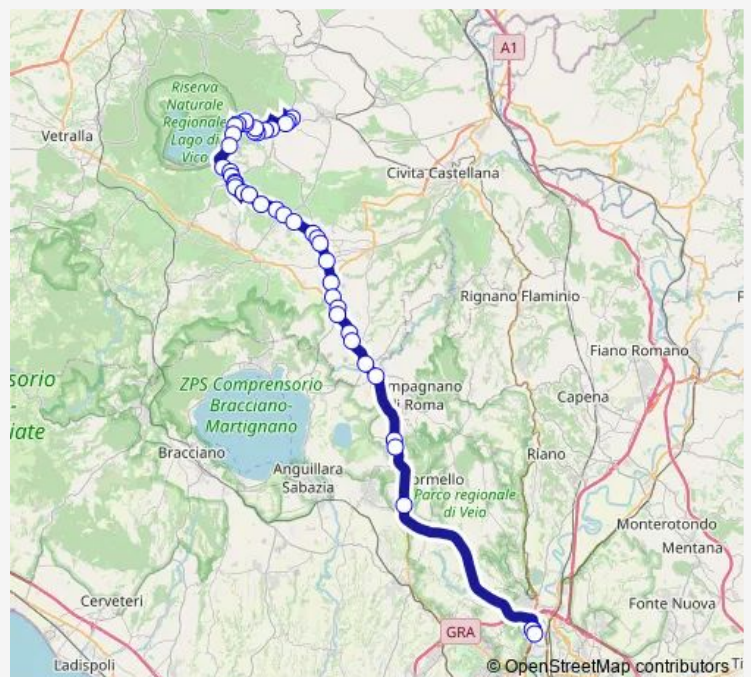

Caprarola | Via Cimina (Km 17) # f2530

Caprarola | Via Cimina (Km 18) # f2531

Ronciglione | Via Padre Mariano da Torino # f2533

Ronciglione | Via Resistenza Via Orlandi # f2534

Ronciglione | Ospedale # f2535

Ronciglione | Piazza Mancini # f2536

Ronciglione | Viale 5 Giugno Via Vigne # f2537

Ronciglione | Viale 5 Giugno Via Partigiani # f2538

Ronciglione | Viale 5 Giugno Via Artigianato # f2548

Route schedule

Carbognano | Via Fabrica Via S. Anna # f2576 — Roma | Saxa Rubra (Arrivi) # f1494

Monday	16:35
Tuesday	16:35
Wednesday	16:35
Thursday	16:35
Friday	16:35
Saturday	16:30
Sunday	—

Route info

Direction: Carbognano | Via Fabrica Via S. Anna # f2576

Stops: 44

Trip Duration: 1 hour 25 min

Carbognano - Roma Saxa Rubra # Cc61a