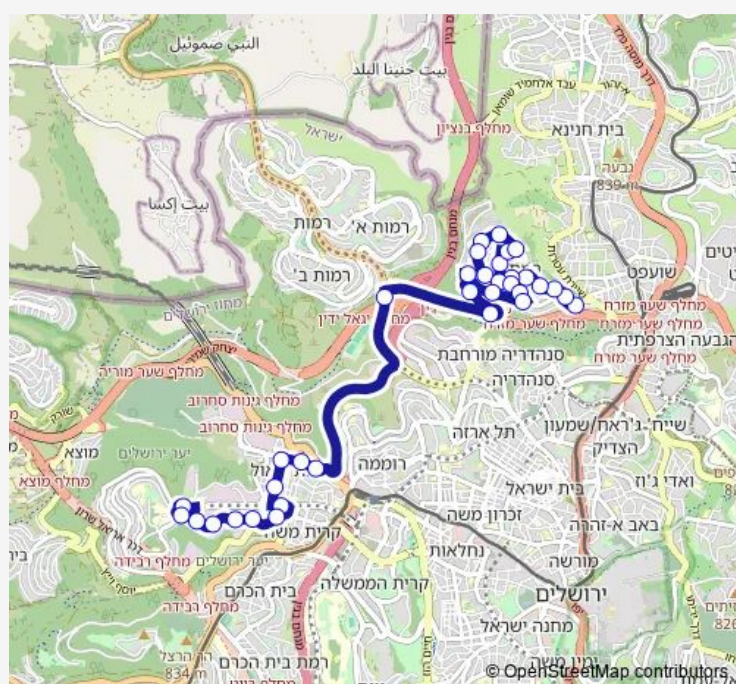

### Route schedule

חזון איש/מסוף רמת שלמה — מסוף הר נוף/בית הדפוס

Monday	07:23-21:55
Tuesday	07:23-21:55
Wednesday	07:23-21:55
Thursday	07:23-21:55
Friday	07:25-14:30
Saturday	—
Sunday	07:23-21:55

### Route info

Direction: חזון איש/מסוף רמת שלמה

Stops: 34

Trip Duration: 0 hour 30 min

67 א — חזון איש/מסוף רמת שלמה-ירושלים->מסוף הר נוף/ בית הדפוס-ירושלים-1 א BusMaps

צומת רמות/גולדה

גבעת שאול/כתב סופר

גבעת שאול/הרב אהרון קוטלר