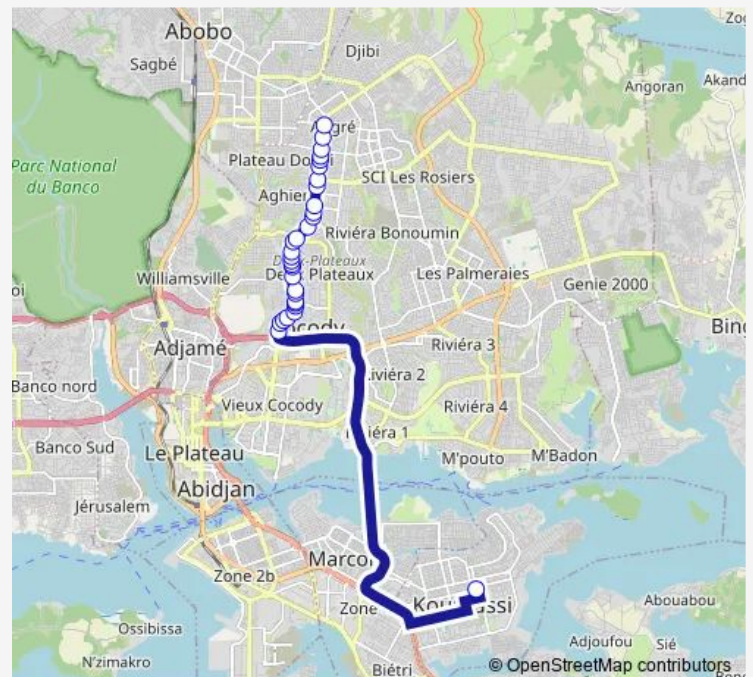

Bus woro woro banalisé : Carrefour Angré ↔ Bacongo

[Go to website](#)

Direction

Gare communale Bacongo — Angré Petro Ivoire

31 stops

[Open route schedule](#)

Gare communale Bacongo

Saint Jacques

Carrefour Duncan

Las Palmas

Mosquée Aghien

Route schedule

Gare communale Bacongo — Angré Petro Ivoire

Monday 06:00

Tuesday 06:00

Wednesday 06:00

Thursday 06:00

Friday 06:00

Saturday 06:00

Sunday 06:00

Route info

Direction: Gare communale Bacongo

Stops: 31

Trip Duration: 1 hour 6 min