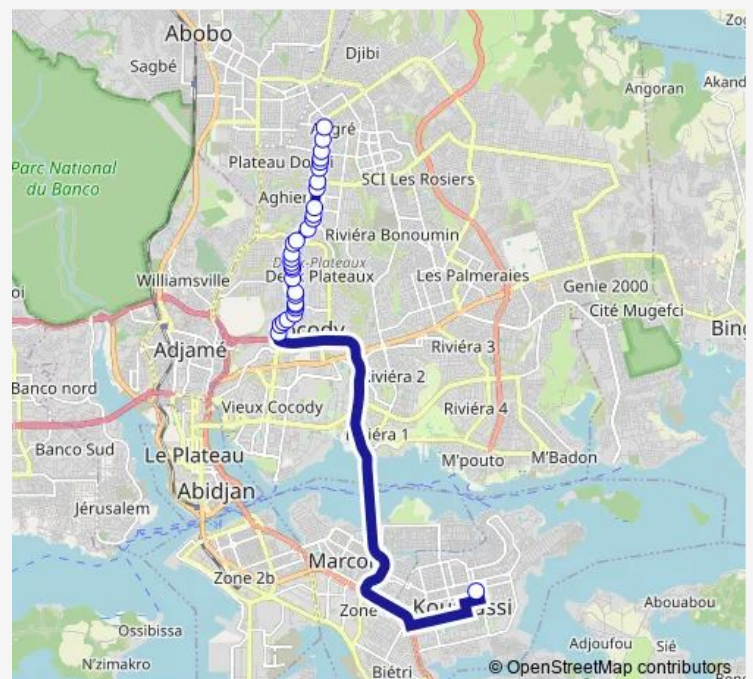

### Direction

Gare communale Bacongo — Angré Petro Ivoire

31 stops

[Open route schedule](#)

Gare communale Bacongo

Saint Jacques

Bmw

Carrefour Ambassade de la Mauritanie

### Route schedule

Gare communale Bacongo — Angré Petro Ivoire

Monday 06:00

Tuesday 06:00

Wednesday 06:00

Thursday 06:00

Friday 06:00

Saturday 06:00

### Route info

Direction: Gare communale Bacongo

Stops: 31

Trip Duration: 1 hour 6 min

woro woro banalisé : Carrefour Angré ↔ Bacongo

Organisation Mondiale de la Santé

Opera

Mahikari