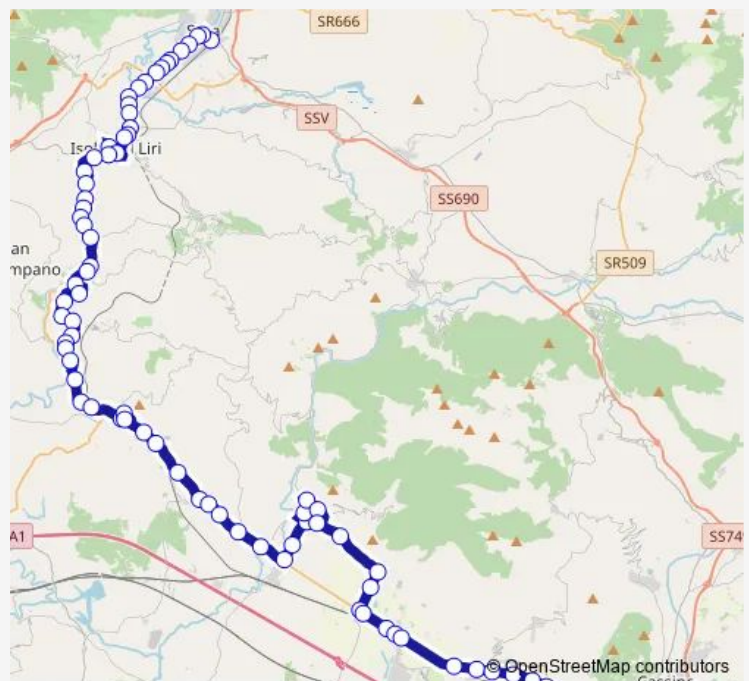

Isola Liri | Via Borgonuovo Via Panzacchi # f5900

Isola Liri | Via Borgonuovo Via Carnello # f5901

Isola Liri | Via Tavernanova Via Cataldi # f5902

Isola Liri | Largo Tavernanova # f5903

ISOLA LIRI | Via Napoli Via Capitino # f7020

ISOLA LIRI | Via Po # f7495

ISOLA LIRI | Via Napoli Via Capitino # f7020

ISOLA LIRI | Via Napoli Via Tevere # f7021

Route schedule

Sora | Stazione FS # f5890 — Cassino Sud via De Nicola # f4440

Monday	06:50
Tuesday	06:50
Wednesday	06:50
Thursday	06:50
Friday	06:50
Saturday	06:50
Sunday	—

Route info

Direction: Sora | Stazione FS # f5890

Stops: 83

Trip Duration: 1 hour 26 min

Sora - Cassino # So903a

ISOLA LIRI | Via Napoli Via Lungoliri Pirandello # f7022

ISOLA LIRI | Via Valle Liri Via Crocelle # f7023

ISOLA LIRI | Via Valle Liri Via Capitino # f7024

ISOLA LIRI | Via Valle Liri Via Chiatti # f7025

ARPINO | Vano # f7026

ARPINO | Scaffa # f7027

ARPINO | Via Scaffa Via Cicchillitto # f7028

ARPINO | Via Scaffa Via Stazione # f7029