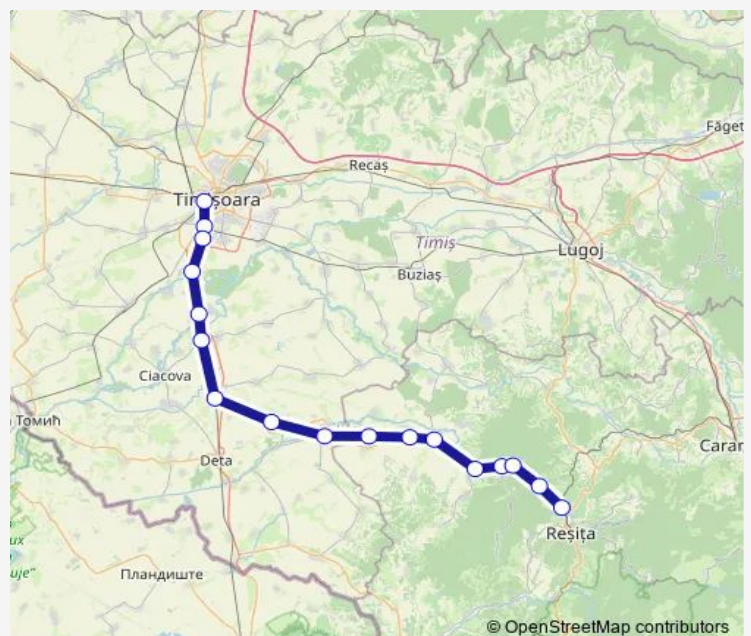

[Go to website](#)

Direction

Timișoara Nord — Reșița Nord

17 stops

[Open route schedule](#)

Timișoara Nord

Timișoara Sud

Timișoara C.E.T.

Berzovia Hm.

Bocșa Română hc.

Vasiova

Bocșa Montană h.

Moniom h.

Reșița Nord

Route schedule

Timișoara Nord — Reșița Nord

Monday 19:42

Tuesday 19:42

Wednesday 19:42

Thursday 19:42

Friday 19:42

Saturday 19:42

Sunday 19:42

Route info

Direction: Timișoara Nord

Stops: 17

Trip Duration: 2 hour 39 min

Direction

Timișoara Nord — Reșița Nord

19 stops

[Open route schedule](#)

Timișoara Nord