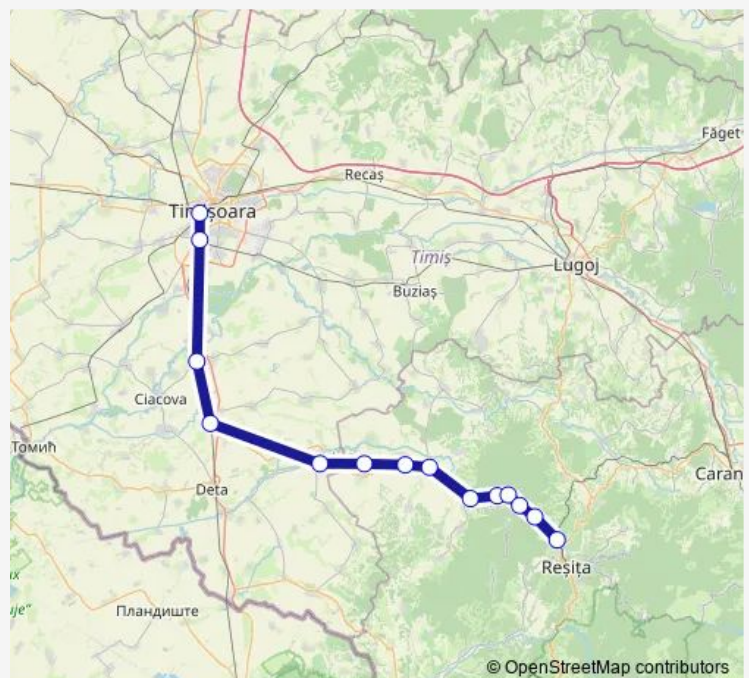

Rail R: Timișoara Nord - Reșița Nord
R: Timișoara Nord - Timișoara Sud - Jebel - Voiteni - Gataia Hm. - Măureni h. - Gherteniș h. - Berzovia Hm. - Bocșa Română hc. - Vasiova - Bocșa Montană h. - Colțan h. - Moniom h. - Reșița Nord

[Go to website](#)

Direction

Timișoara Nord — Reșița Nord

14 stops

[Open route schedule](#)

Timișoara Nord

Timișoara Sud

Jebel

Colțan h.

Moniom h.

Reșița Nord

Route schedule

Timișoara Nord — Reșița Nord

| | |
|-----------|-------|
| Monday | 03:27 |
| Tuesday | 03:27 |
| Wednesday | 03:27 |
| Thursday | 03:27 |
| Friday | 03:27 |
| Saturday | 03:27 |
| Sunday | 03:27 |

Route info

Direction: Timișoara Nord

Stops: 14

Trip Duration: 2 hour 49 min

R: Timișoara Nord - Reșița Nord Rail time schedules and route maps are available in an offline PDF at busmaps.com. Use the busmaps.com website to see live bus times, train schedule or subway schedule, and step-by-step directions for all public transit in Bocsa