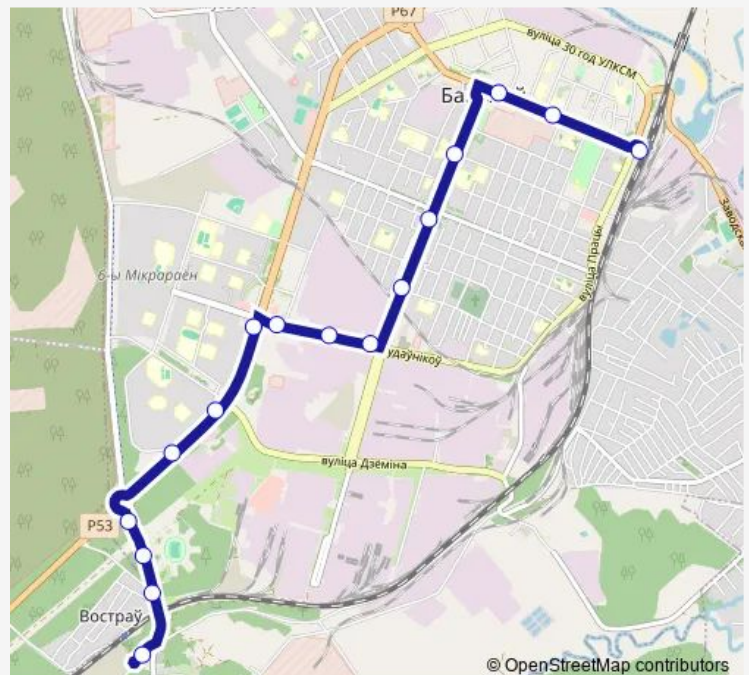

Бульвар Гречко

Атэк-9

улица Гагарина

Борисов-Арена

Посёлок Остров

Военный городок Печи

Route schedule

Железнодорожный вокзал — Военный городок Печи

Monday 06:20-00:20⁺¹

Tuesday 06:20-00:20⁺¹

Wednesday 06:20-00:20⁺¹

Thursday 06:20-00:20⁺¹

Friday 06:20-00:20⁺¹

Saturday 06:20-22:20

Sunday 06:20-22:20

Route info

Direction: Железнодорожный вокзал

Stops: 16

Trip Duration: 0 hour 31 min

© OpenStreetMap contributors

■ 10a

BusMaps

Direction

Военный городок Печи — Железнодорожный вокзал

16 stops

[Open route schedule](#)

Военный городок Печи

Посёлок Остров

Борисов-Арена

Улица Гагарина

Атэк-9

Бульвар Гречко