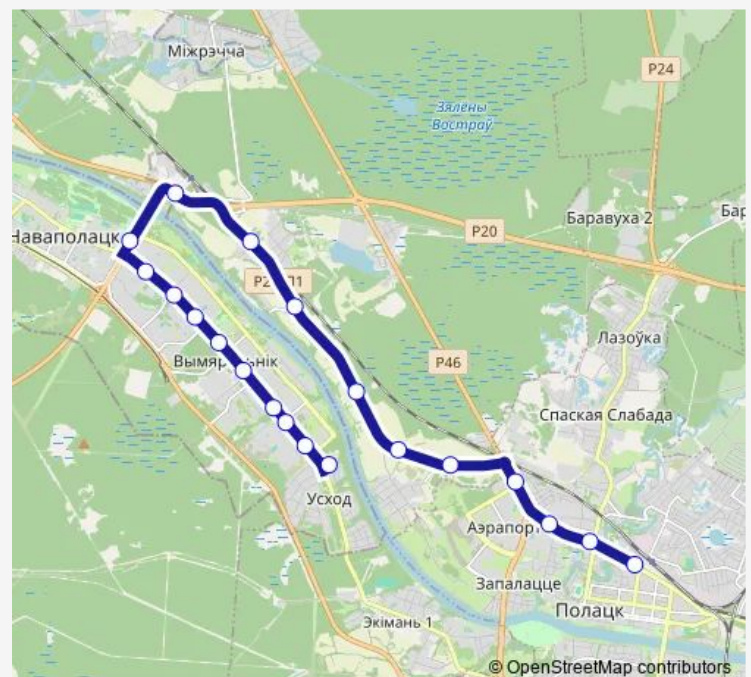

Friday 06:04-18:06

Saturday 06:04-18:06

Sunday 06:04-18:06

Route info

Direction: Железнодорожный вокзал

Stops: 20

Trip Duration: 0 hour 46 min

■ 10a

BusMaps

Direction

ДС Подкастельцы — Железнодорожный вокзал

24 stops

[Open route schedule](#)

ДС Подкастельцы

8-й микрорайон

Василевцы

Tuesday 05:17-17:20

Wednesday 05:17-17:20

Thursday 05:17-17:20

Friday 05:17-17:20

Saturday 05:17-17:20

Sunday 05:17-17:20

Route info

Direction: ДС Подкастельцы