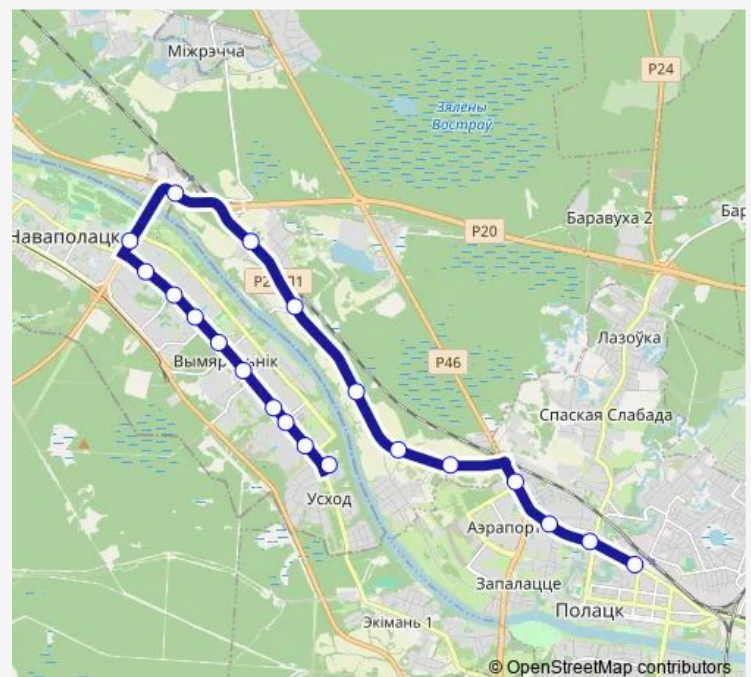

Friday 06:04-18:06

Saturday 06:04-18:06

Sunday 06:04-18:06

Route info

Direction: Железнодорожный вокзал

Stops: 20

Trip Duration: 0 hour 46 min

■ 10a

BusMaps

Direction

ДС Подкастельцы — Железнодорожный вокзал

24 stops

[Open route schedule](#)

ДС Подкастельцы

8-й микрорайон

Василевцы

Tuesday 05:17-17:20

Wednesday 05:17-17:20

Thursday 05:17-17:20

Friday 05:17-17:20

Saturday 05:17-17:20

Sunday 05:17-17:20

Route info

Direction: ДС Подкастельцы