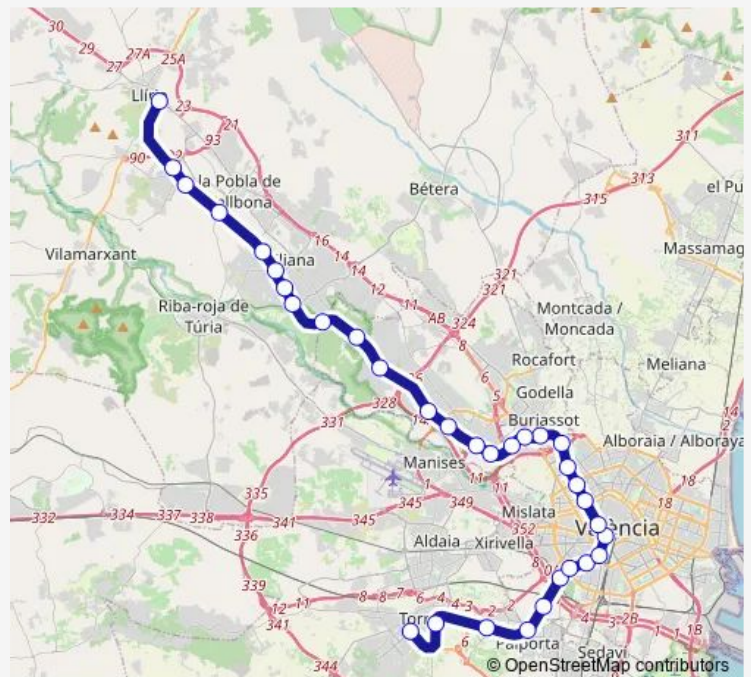

Metro 2 2 - Torrent Av. a Lliria

[Go to website](#)

Direction

Lliria — València Sud

29 stops

[Open route schedule](#)

- Lliria
- Benaguasil
- Fondo de Benaguasil
- La Pobla de Vallbona
- Gallipont - Torre del Virrei
- L'Eliana
- Montesol
- El Clot
- Entrepins
- La Vallesa
- La Canyada
- Fuente del Jarro
- Santa Rita
- Paterna
- Campament
- Les Carolines - Fira
- Benimàmet
- Cantereria
- Empalme
- Beniferri
- Campanar

Route schedule

Lliria — València Sud

Monday	—
Tuesday	—
Wednesday	—
Thursday	—
Friday	—
Saturday	21:28-22:48
Sunday	21:28-22:48

Route info

Direction: Lliria

Stops: 29

Trip Duration: 0 hour 55 min

2 — 2 - Lliria a Torrent Av.

Túria

Àngel Guimerà

Pl. Espanya

Jesús

Patraix

Safranar

Sant Isidre

València Sud

Direction

Paterna — Torrent Avinguda

20 stops

[Open route schedule](#)

Paterna

Campament

Les Carolines - Fira

Benimàmet