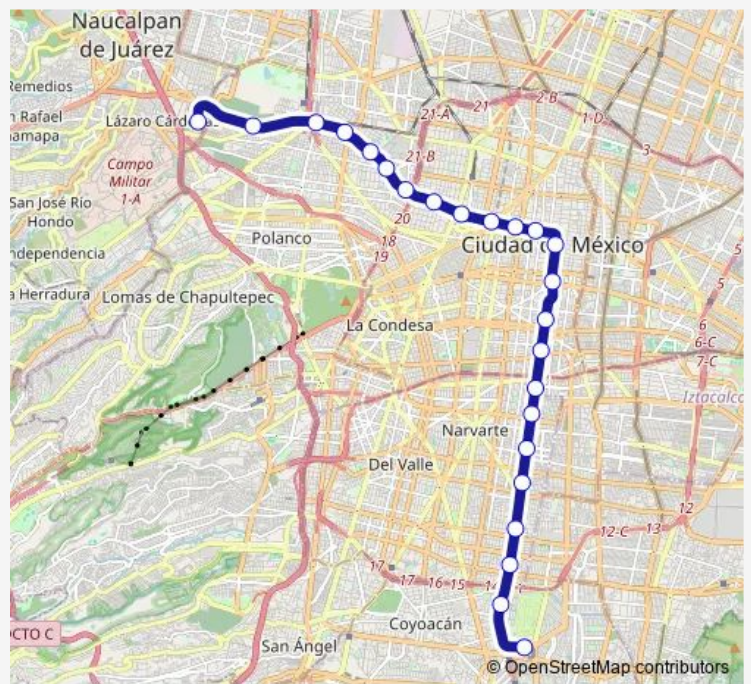

Metro 2 Cuatro Caminos - Tasqueña

[Go to website](#)

Direction
 Tasqueña — Cuatro Caminos
 24 stops
[Open route schedule](#)

- Tasqueña
- General Anaya
- Ermita
- Portales
- Nativitas
- Villa de Cortés
- Xola
- Viaducto
- Chabacano
- San Antonio Abad
- Pino Suárez
- Zócalo
- Allende
- Bellas Artes
- Hidalgo
- Revolución
- San Cosme
- Normal
- Colegio Militar
- Popotla
- Cuitláhuac

Route schedule
 Tasqueña — Cuatro Caminos

Monday	00:00
Tuesday	00:00
Wednesday	00:00
Thursday	00:00
Friday	00:00
Saturday	00:00
Sunday	00:00

Route info
 Direction: Tasqueña
 Stops: 24
 Trip Duration: 0 hour 38 min

2 — Cuatro Caminos - Tasqueña **BusMaps**

Tacuba

Panteones

Cuatro Caminos

Direction

Cuatro Caminos — Tasqueña

24 stops

[Open route schedule](#)

Route schedule

Cuatro Caminos — Tasqueña

Monday 00:00

Tuesday 00:00

Wednesday 00:00

Thursday 00:00

Friday 00:00

Saturday 00:00