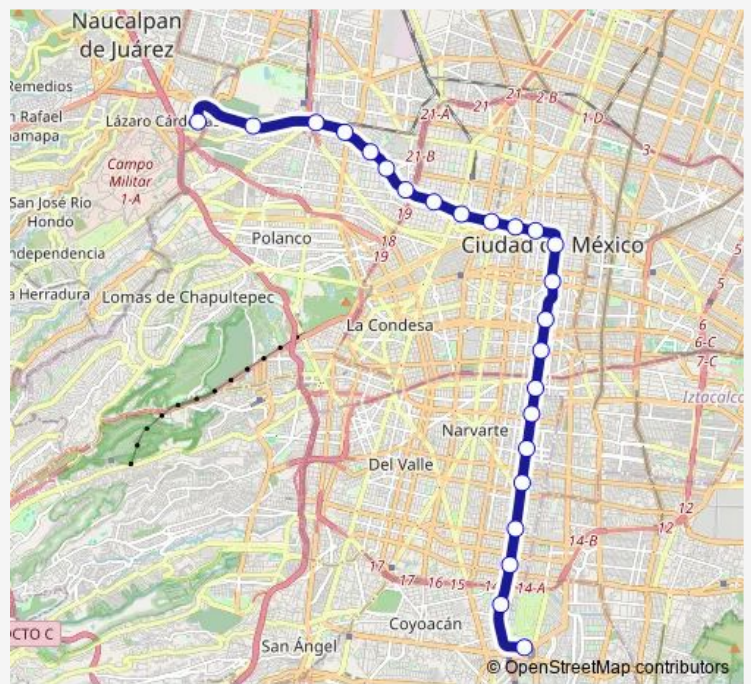

**Metro 2 Cuatro Caminos - Tasqueña**

[Go to website](#)

**Direction**  
 Tasqueña — Cuatro Caminos  
 24 stops  
[Open route schedule](#)

- Tasqueña
- General Anaya
- Ermita
- Portales
- Nativitas
- Villa de Cortés
- Xola
- Viaducto
- Chabacano
- San Antonio Abad
- Pino Suárez
- Zócalo
- Allende
- Bellas Artes
- Hidalgo
- Revolución
- San Cosme
- Normal
- Colegio Militar
- Popotla
- Cuitláhuac

Route schedule  
 Tasqueña — Cuatro Caminos

Monday	00:00
Tuesday	00:00
Wednesday	00:00
Thursday	00:00
Friday	00:00
Saturday	00:00
Sunday	00:00

Route info  
 Direction: Tasqueña  
 Stops: 24  
 Trip Duration: 0 hour 38 min

Zócalo

Pino Suárez

San Antonio Abad

Chabacano

Viaducto

Xola

Villa de Cortés

Nativitas

## Route schedule

Cuatro Caminos — Tasqueña

Monday 00:00

Tuesday 00:00

Wednesday 00:00

Thursday 00:00

Friday 00:00

Saturday 00:00