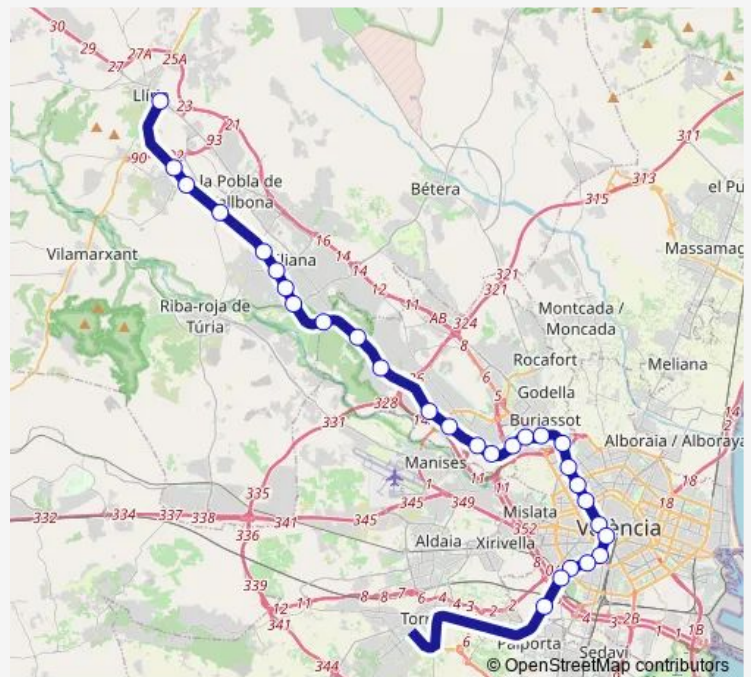

Metro 2 2 - Lliria a Valencia Sud

[Go to website](#)

**Direction**

Lliria — València Sud

29 stops

[Open route schedule](#)

- Lliria
- Benaguasil
- Fondo de Benaguasil
- La Pobla de Vallbona
- Gallipont - Torre del Virrei
- L'Eliana
- Montesol
- El Clot
- Entrepins
- La Vallesa
- La Canyada
- Fuente del Jarro
- Santa Rita
- Paterna
- Campament
- Les Carolines - Fira
- Benimàmet
- Cantereria
- Empalme
- Beniferri
- Campanar

Route schedule

Lliria — València Sud

Monday	21:28-22:48
Tuesday	21:28-22:48
Wednesday	21:28-22:48
Thursday	21:28-22:48
Friday	21:28-22:48
Saturday	21:28-22:48
Sunday	21:28-22:48

Route info

Direction: Lliria

Stops: 29

Trip Duration: 0 hour 56 min

2 — 2 - Lliria a Valencia Sud

Túria

Àngel Guimerà

Pl. Espanya

Jesús

Patraix

## Route info

Direction: València Sud

Stops: 29

Trip Duration: 0 hour 57 min

La Pobla de Vallbona

Fondo de Benaguasil

Benaguasil

Llíria