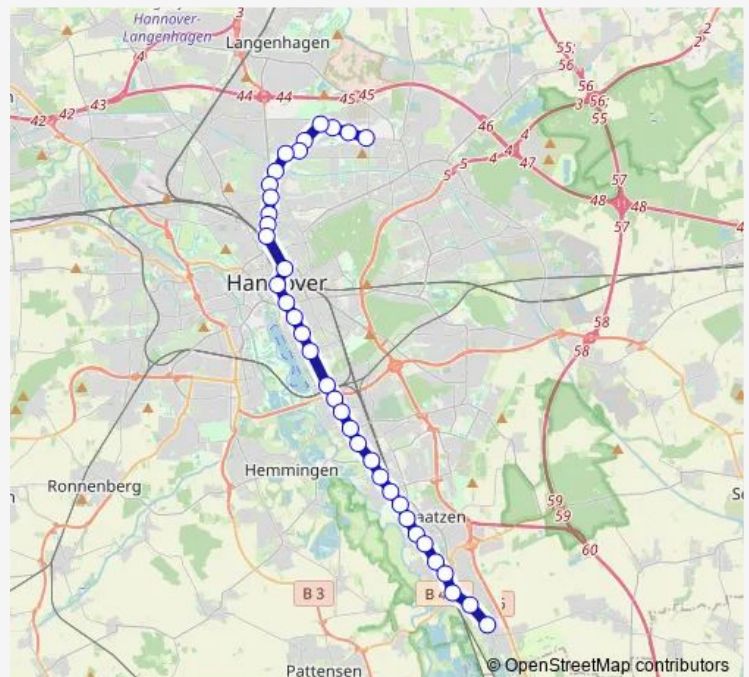

Metro 2

[Go to website](#)

Direction

Hannover Alte Heide — Gleidingen

36 stops

[Open route schedule](#)

- Hannover Alte Heide
- Hannover Bahnstrift
- Hannover Tempelhofweg
- Hannover Zehlendorfweg
- Hannover Papenwinkel
- Hannover Vahrenheider Markt
- Hannover Reiterstadion
- Hannover Großer Kolonnenweg
- Hannover Büttnerstraße
- Hannover Niedersachsenring
- Hannover Dragonerstraße
- Hannover Vahrenwalder Platz
- Hannover Werderstraße
- Hannover Hauptbahnhof
- Hannover Kröpcke
- Hannover Aegidientorplatz
- Hannover Schlägerstraße
- Hannover Geibelstraße
- Hannover Altenbekener Damm
- Hannover Döhrener Turm
- Hannover Fiedelerstraße

Route schedule

Hannover Alte Heide — Gleidingen

Monday	04:13-00:54 ⁺¹
Tuesday	04:13-00:54 ⁺¹
Wednesday	04:13-00:54 ⁺¹
Thursday	04:13-00:54 ⁺¹
Friday	04:13-02:54 ⁺¹
Saturday	04:05-02:54 ⁺¹
Sunday	03:54-00:54 ⁺¹

Route info

Direction: Hannover Alte Heide

Stops: 36

Trip Duration: 0 hour 50 min

Hannover Peiner Straße

Hannover Bothmerstraße

Hannover Wiehbergstraße

Hannover Am Brabrinke

Route info

Direction: Gleidingen

Stops: 36

Trip Duration: 0 hour 50 min

Hannover Dragonerstraße

Hannover Niedersachsenring

Hannover Büttnerstraße

Hannover Großer Kolonnenweg