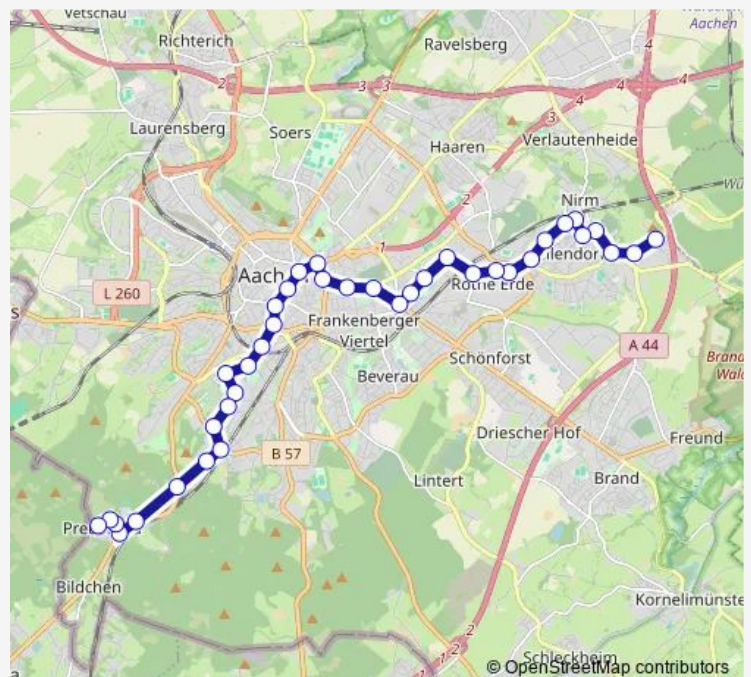

Aachen, Hansemanplatz

Aachen, Bushof

Route schedule

Aachen, Eilendorf Schubertstraße — Aachen, Preuswald

Monday 04:31-00:45⁺¹

Tuesday 04:31-23:45

Wednesday 04:31-00:45⁺¹

Thursday 04:31-00:45⁺¹

Friday 04:31-00:45⁺¹

Saturday 05:16-00:45⁺¹

Sunday 06:31-00:45⁺¹

Route info

Direction: Aachen, Eilendorf Schubertstraße

Stops: 38

Trip Duration: 0 hour 50 min

Aachen, Elisenbrunnen

Aachen, Alter Posthof

Aachen, Misereor

Aachen, Reumontstraße

Aachen, Schillerstraße

Aachen, Goethestraße (Hangeweier)

Aachen, Kaiser-Friedrich-Park

Aachen, Yorckstraße

Aachen, Brüsseler Ring

Friday 09:47-20:15

Saturday —

Sunday 09:47-20:15

Route info

Direction: Aachen, Goethestraße (Hangeweiher)

Stops: 7

Trip Duration: 0 hour 12 min

Direction