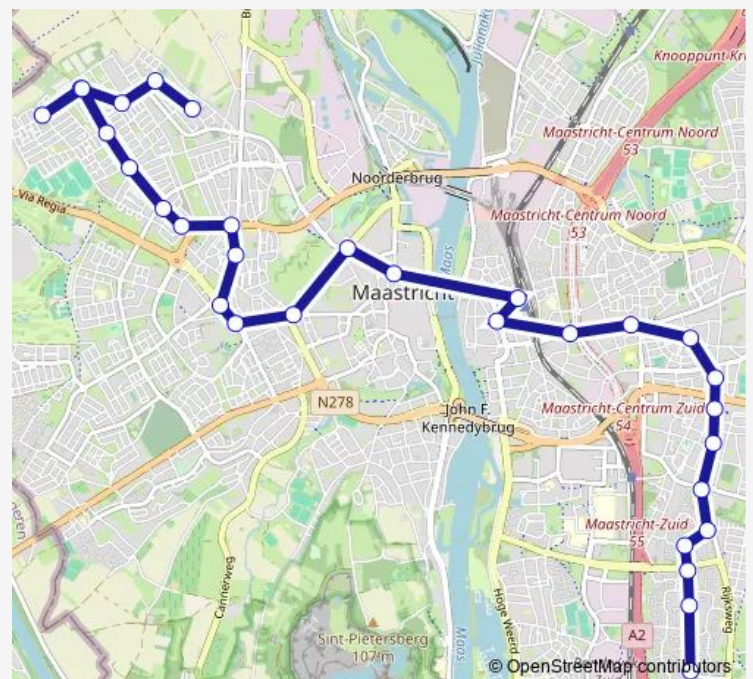

Maastricht, Via Regia/Brusselse Poort

Maastricht, Via Regia/Sint Annadal

Maastricht, Koningin Emmaplein

Maastricht, Statensingel

Maastricht, Boschstraat/Markt

Maastricht, Station (Bus)

Maastricht, Wilhelminasingel

Maastricht, Koningsplein

Maastricht, Scharnerweg

Route schedule

Maastricht, Pergamijndonk — Maastricht, Langendaal/Varensdaal

Monday 05:28-23:41

Tuesday 05:28-23:41

Wednesday 05:28-23:41

Thursday 05:28-23:41

Friday 05:28-23:41

Saturday 06:27-23:41

Sunday 07:29-23:41

Route info

Direction: Maastricht, Pergamijndonk

Stops: 31

Trip Duration: 0 hour 41 min

Maastricht, Scharn Kerk

Maastricht, Langendaal/Varensdaal

Direction

Maastricht, Langendaal/Varensdaal — Maastricht, Pergamijndonk

32 stops

[Open route schedule](#)

Maastricht, Langendaal/Varensdaal

Maastricht, Roserije

Maastricht, Langendaal