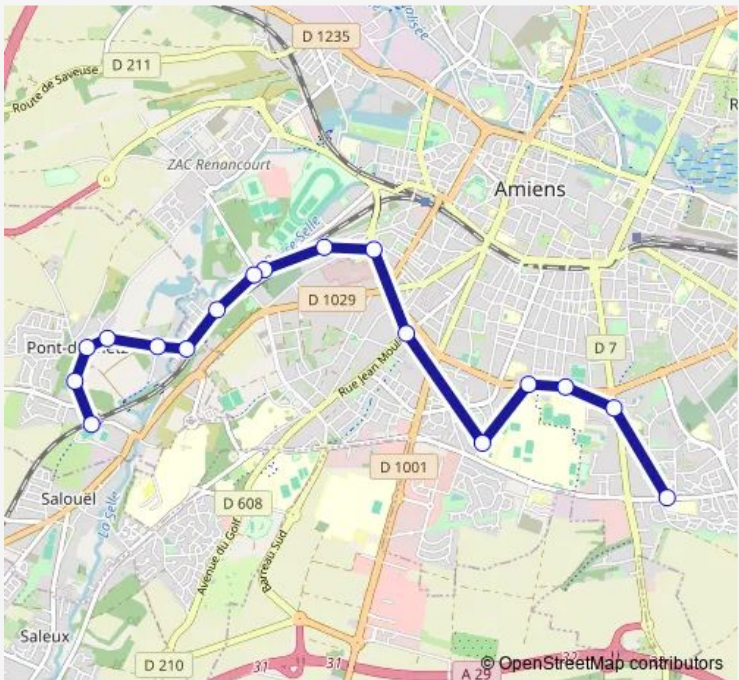

# Tram T44 Ligne T44

[Go to website](#)

**Direction**  
 Col. JM Laurent — Pont de Metz  
 17 stops  
[Open route schedule](#)

- Col. JM Laurent
- Saint-Exupery
- La Providence
- Cité-Providence
- Col. Sagebien
- Royal Tank
- Strasbourg
- Lescouvé
- La Selle
- E.Petit St-Jean
- Clos Saint-Jean
- Petit St-Jean
- André Georges
- Cateuse
- M. de P.de Metz
- Château
- Pont de Metz

Route schedule  
 Col. JM Laurent — Pont de Metz

Monday	12:10-18:20
Tuesday	12:10-18:20
Wednesday	12:10-18:20
Thursday	12:10-18:20
Friday	12:10-18:20
Saturday	—
Sunday	—

Route info  
 Direction: Col. JM Laurent  
 Stops: 17  
 Trip Duration: 0 hour 26 min

■ T44 — Ligne T44 **BusMaps**

## Direction

Pont de Metz — Cité-Providence

21 stops

[Open route schedule](#)

Pont de Metz

Château

M. de P.de Metz

Cateuse