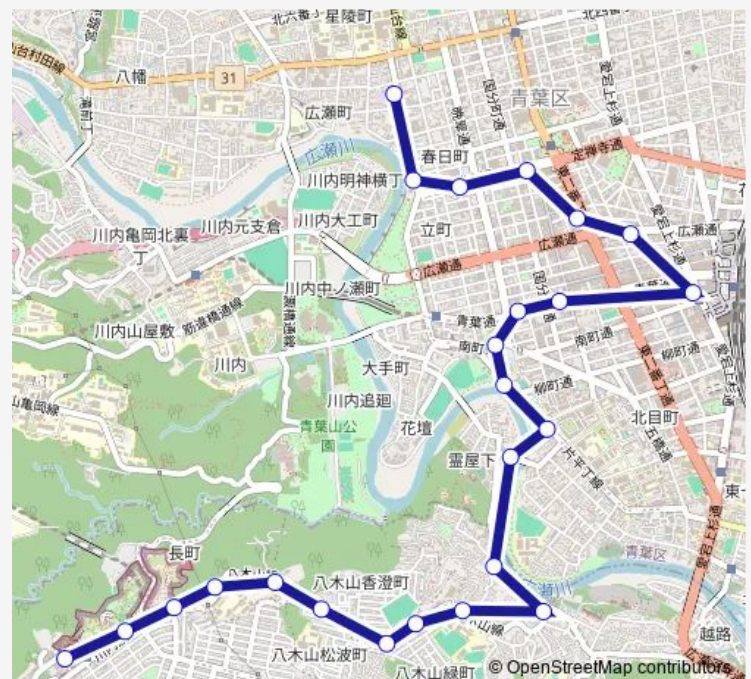

広瀬通駅

商工会議所前

定禅寺通市役所前

Route schedule

八木山動物公園駅 — 交通局東北大学病院前

Monday 06:14-21:40

Tuesday 06:14-21:40

Wednesday 06:14-21:40

Thursday 06:14-21:40

Friday 06:14-21:40

Saturday 06:30-21:05

Sunday 06:30-21:25

Route info

Direction: 八木山動物公園駅

Stops: 24

Trip Duration: 0 hour 53 min

J701 — 動物駅→(才)→交通局

メディアテーク前

市民会館前

交通局東北大学病院前

Direction

交通局東北大学病院前 — 八木山動物公園駅

25 stops

[Open route schedule](#)

Saturday 06:57-22:13

Sunday 07:07-21:45

Route info

Direction: 交通局東北大学病院前

Stops: 25

Trip Duration: 0 hour 49 min

Direction

八木山動物公園駅 — 交通局東北大学病院前