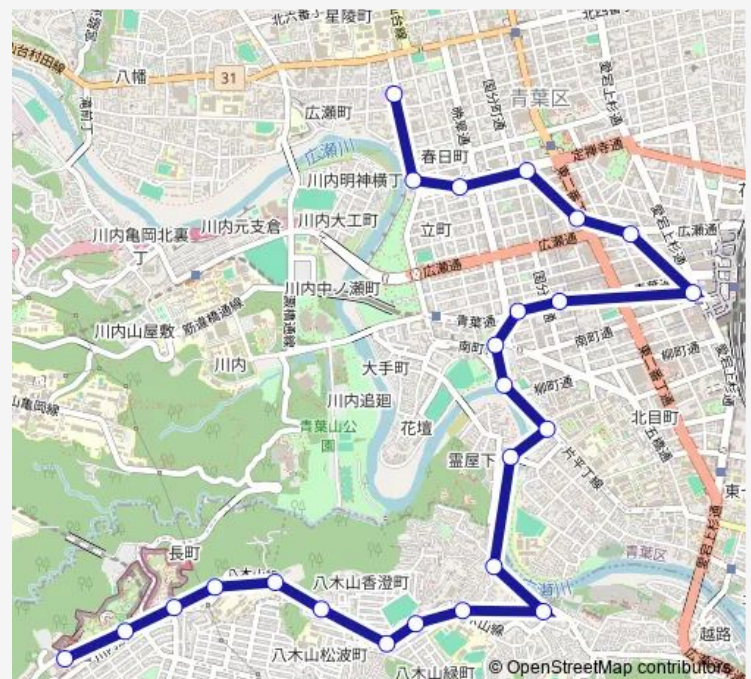

広瀬通駅

商工会議所前

定禅寺通市役所前

Route schedule

八木山動物公園駅 — 交通局東北大学病院前

Monday 06:14-21:40

Tuesday 06:14-21:40

Wednesday 06:14-21:40

Thursday 06:14-21:40

Friday 06:14-21:40

Saturday 06:30-21:05

Sunday 06:30-21:25

Route info

Direction: 八木山動物公園駅

Stops: 24

Trip Duration: 0 hour 49 min

J701 — 動物駅→(才)→交通局

メディアテーク前

市民会館前

交通局東北大学病院前

Direction

交通局東北大学病院前 — 八木山動物公園駅

25 stops

[Open route schedule](#)

Saturday 06:57-22:13

Sunday 07:07-21:45

Route info

Direction: 交通局東北大学病院前

Stops: 25

Trip Duration: 0 hour 50 min

Direction

八木山動物公園駅 — 交通局東北大学病院前