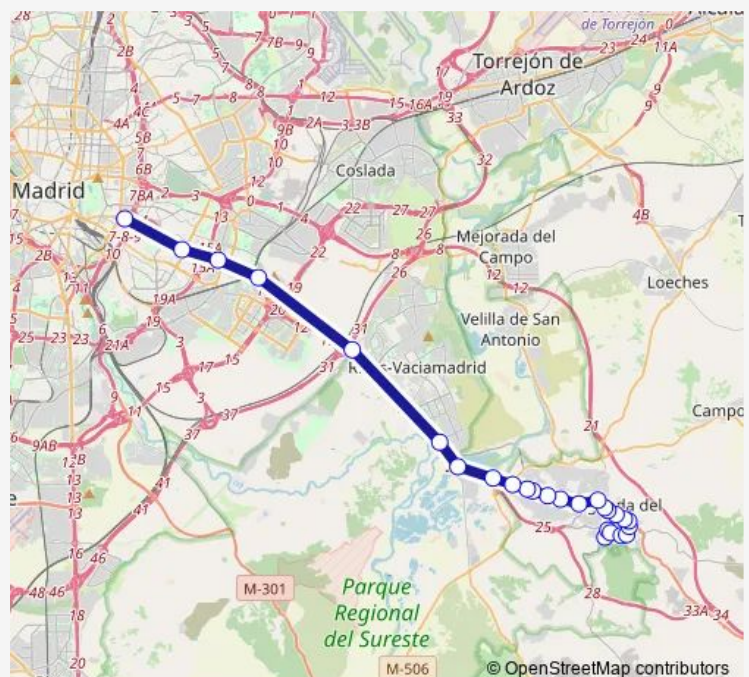

Av.Madrid-C°estrechillo

Av.Madrid-Centro Comercial

Av.Madrid-Av.Finanzauto

Av.Madrid-C°del Valle

Av.Madrid-La Perla

Av.Ejército-P.I. San Sebastián

Av.Ejército-Vereda Del Melero

Av.Ejército-Pza.Bienvenida

Santiago Apostol-San José

Peñón De Gibraltar-A. Machado

Peñón De Gibraltar-Perlita

Route schedule

V.Mediterráneo-Conde Casal — Valdemaría-Canoa

Monday	06:15-22:45
Tuesday	06:15-22:45
Wednesday	06:15-22:45
Thursday	06:15-22:45
Friday	06:15-22:45
Saturday	06:15-22:30
Sunday	06:15-22:30

Route info

Direction: V.Mediterráneo-Conde Casal

Stops: 25

Trip Duration: 0 hour 36 min

Av.Instituto-Colonia Almendros

Av.Instituto-Av.Valdemaría

Valdemaría-Galeón

Valdemaría-Canoa

Wednesday 05:15-22:45

Thursday 05:15-22:45

Friday 05:15-22:45

Saturday 05:30-22:30

Sunday 05:30-22:30

Route info

Direction: Av.Instituto-Colonia Almendros

Stops: 26