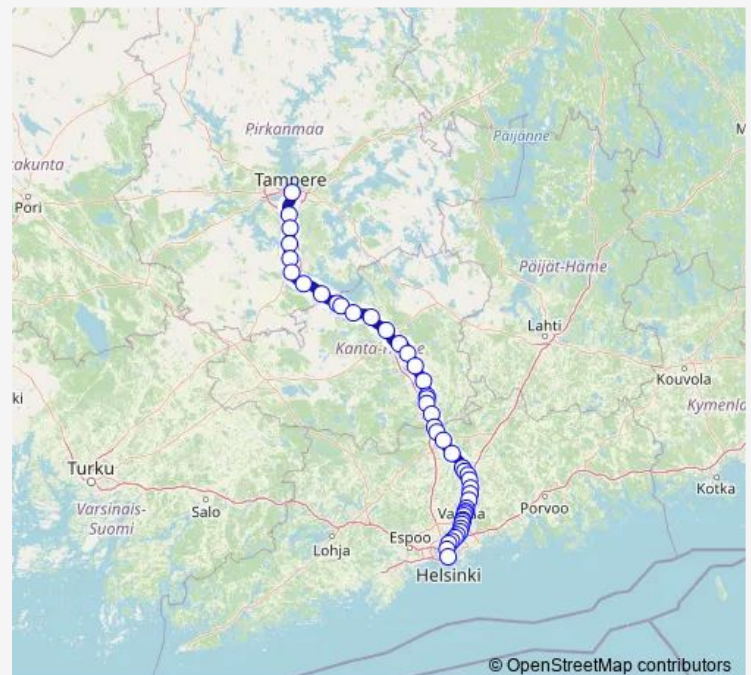

Thursday 23:59

Friday 23:59

Saturday 23:59

Sunday 23:59

Route info

Direction: Tampere

Stops: 47

Trip Duration: 2 hour 11 min

■ IC 188 — Tampere - Helsinki

Hyvinkää Paavola

Hyvinkää

Palopuro

Jokela

Purola

Saunakallio

Järvenpää