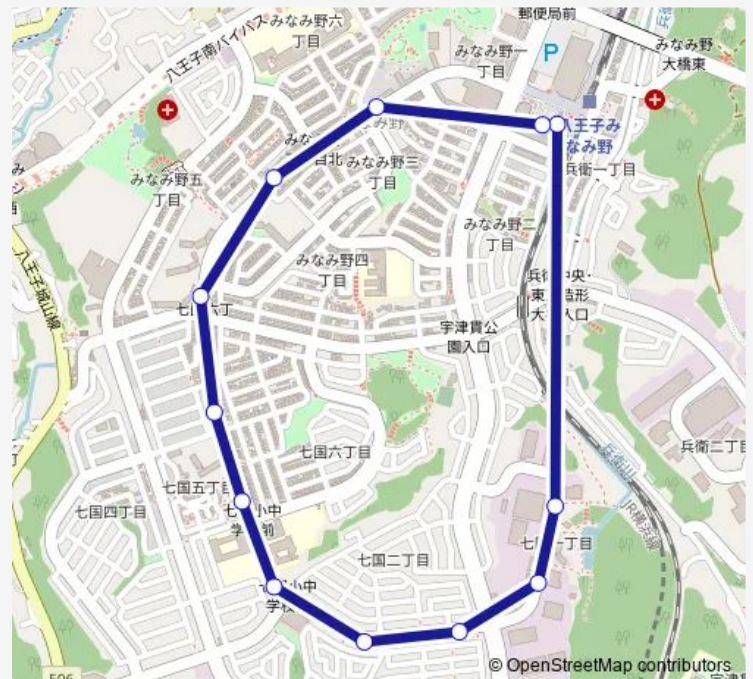

### Direction

八王子みなみ野駅 — 八王子みなみ野駅

12 stops

[Open route schedule](#)

八王子みなみ野駅

宇津貫緑地

宇津貫工業団地

宇津貫緑地入口

七国二丁目

七国南

七国

みなみ野シティ中央

みなみ野五丁目南

みなみ野五丁目北

地域センターみなみ野

八王子みなみ野駅

### Route schedule

八王子みなみ野駅 — 八王子みなみ野駅

Monday 05:39-08:58

Tuesday 05:39-08:58

Wednesday 05:39-08:58

Thursday 05:39-08:58

Friday 05:39-08:58

Saturday —

### Route info

Direction: 八王子みなみ野駅

Stops: 12

Trip Duration: 0 hour 17 min

み04-工 Bus time schedules and route maps are available in an offline PDF at [busmaps.com](https://busmaps.com). Use the [busmaps.com](https://busmaps.com) website to see live bus times, train schedule or subway schedule, and step-by-step directions for all public transit in Hachioji