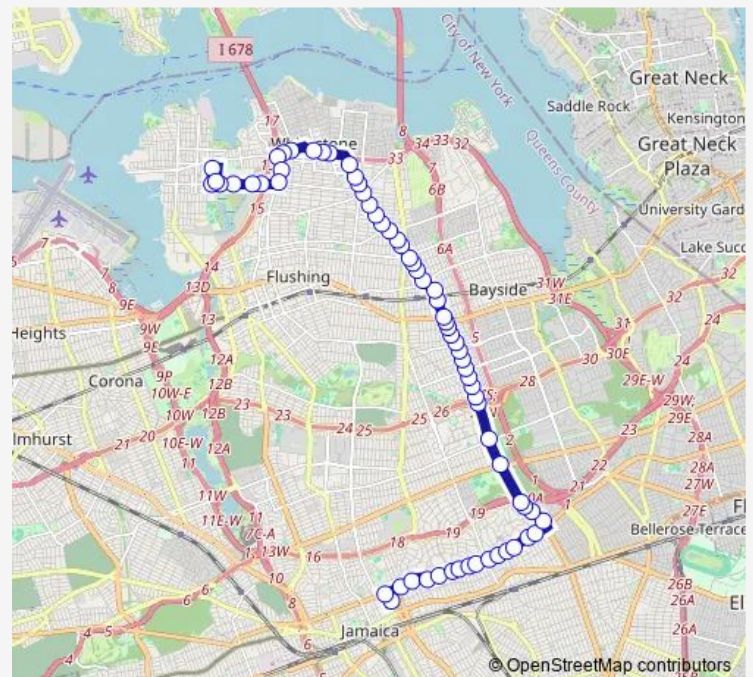

Francis Lewis Blvd/24 Av

Francis Lewis Blvd/25 Av

Francis Lewis Blvd/168 St

Route schedule

132 ST/20 Av — 165 ST/Terminal

Monday 05:00-22:56

Tuesday 05:00-22:56

Wednesday 05:00-22:56

Thursday 05:00-22:56

Friday 05:00-22:56

Saturday 05:25-21:25

Sunday 06:25-21:40

Route info

Direction: 132 ST/20 Av

Stops: 61

Trip Duration: 1 hour 4 min

Q76 — College Point - Jamaica

Francis Lewis Blvd/169 St

Francis Lewis Blvd/170 St

Francis Lewis Blvd/171 St

Francis Lewis Blvd/32 Av

Francis Lewis Blvd/33 Av

Francis Lewis Blvd/192 St

Francis Lewis Blvd/194 St

Francis Lewis Blvd/38 Av

Francis Lewis Blvd/Station Rd

Francis Lewis Blvd/42 Av

Francis Lewis Blvd/Northern Blvd

Francis Lewis Blvd/45 Av

Francis Lewis Blvd/46 Av

Francis Lewis Blvd/47 Av

Francis Lewis Blvd/48 Av