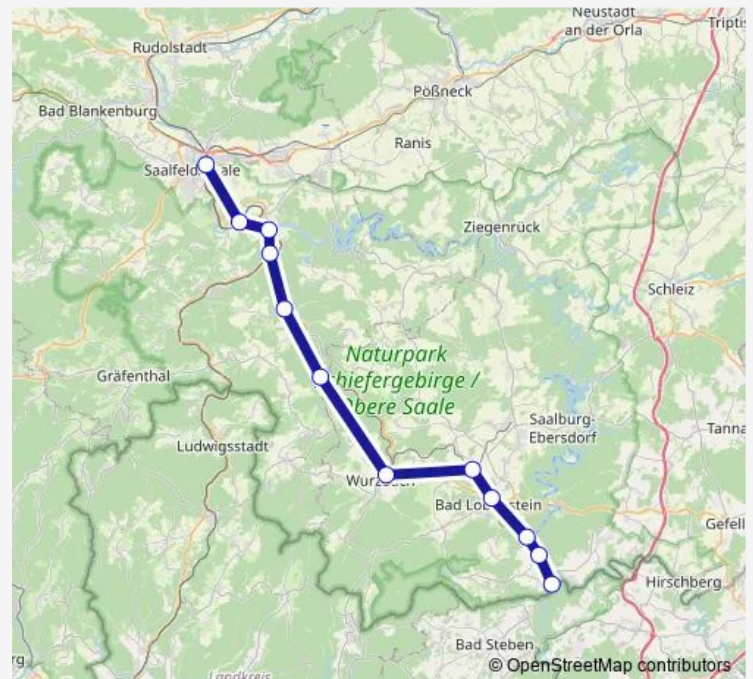

Leutenberg

Lichtentanne (Thüringen)

Wurzbach (Thüringen)

Unterlemnitz

Bad Lobenstein

Harra Nord

Harra

Blankenstein (Saale)

### Route schedule

Saalfeld (Saale) — Blankenstein (Saale)

Monday 16:12

Tuesday 16:12

Wednesday 16:12

Thursday 16:12

Friday 16:12

Saturday —

### Route info

Direction: Saalfeld (Saale)

Stops: 12

Trip Duration: 1 hour 16 min

■ RB32

BusMaps