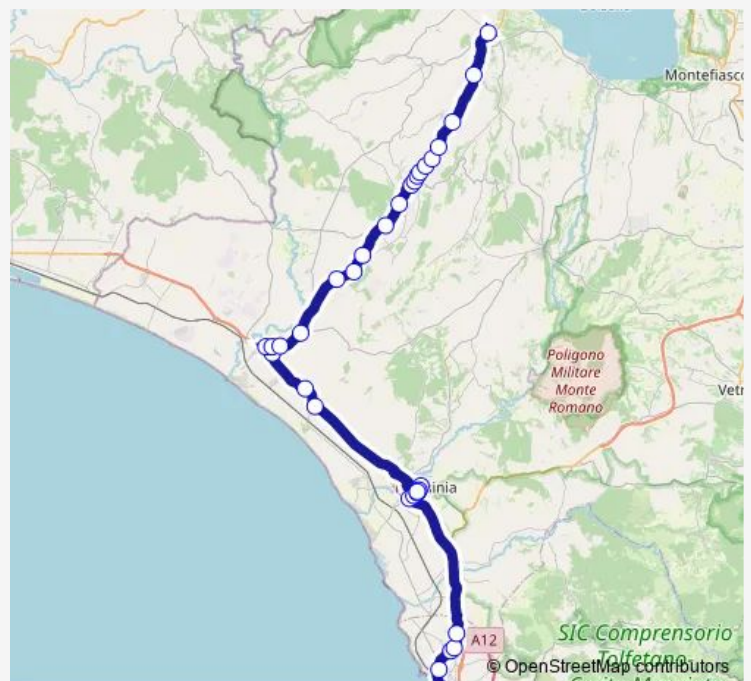

CIVITAVECCHIA | Via Aurelia Via Somma # f80

CIVITAVECCHIA | Via Aurelia (Monna Felicita) # f81

TARQUINIA | Colonia Elisabetta # f750

TARQUINIA | Via Porto Clementino Via Nenni # f751

TARQUINIA | Via Vecchia Aurelia # f752

Tarquinia | Via le Rose # f483

Tarquinia Barriera S.Giusto # f7521

Tarquinia | Via le Rose # f486

Route schedule

Civitavecchia | Deposito # f230 — Valentano | Via Marconi
Via Roma # f392

Monday	—
Tuesday	—
Wednesday	—
Thursday	—
Friday	—
Saturday	19:00
Sunday	—

Route info

Direction: Civitavecchia | Deposito # f230

Stops: 43

Trip Duration: 1 hour 25 min

Civitavecchia - Valentano # Mc446d

Tarquinia | Via Vecchia Aurelia # f487

TARQUINIA | Via Aurelia (Riva Tarquini) # f92