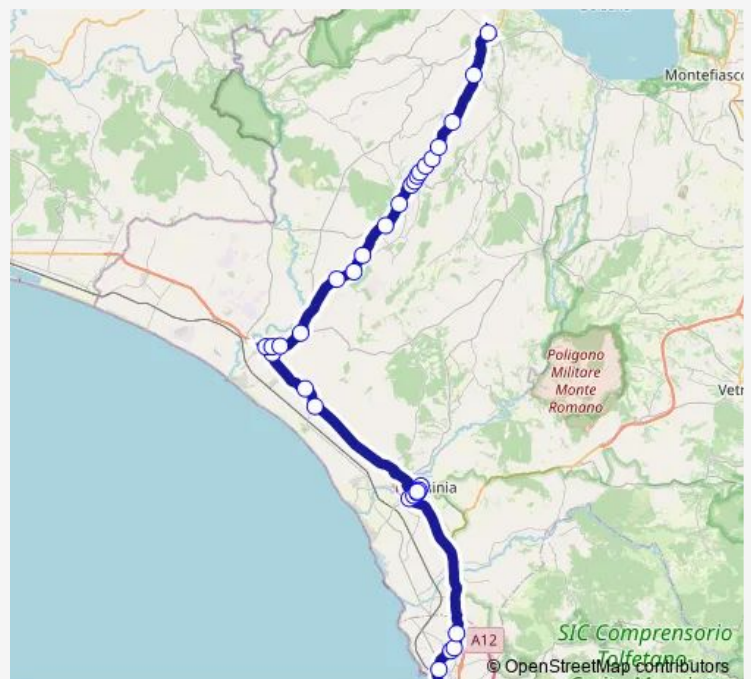

Wednesday —

Thursday —

Friday —

Saturday 19:00

Sunday —

Route info

Direction: Civitavecchia | Deposito # f230

Stops: 43

Trip Duration: 1 hour 25 min

Civitavecchia - Valentano # Mc446d

Tarquinia | Via Aurelia (Riva Tarquini) # f92

Tarquinia | Via Aurelia (Km 104) # f94

Montalto | Via Cere # f00049

Montalto | Piazza Tarquinia # f343