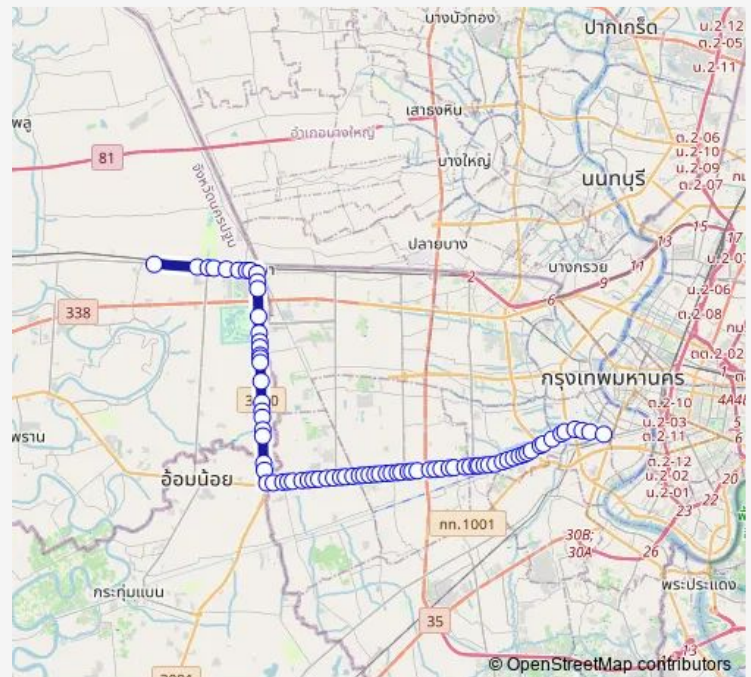

สถานีรถไฟศาลายา; Srt Sala Ya

ฮั่วเซ่งฮง; Hua Seng Hong

ตรงข้ามมหาวิทยาลัยมหิดลศาลายาประตู4; Mahidol University (Opposite Gate 4)

ตรงข้ามมหาวิทยาลัยมหิดลวิทยาลัยเขตศาลายา ประตู 2; Mahidol University Salaya Campus Gate 2 (Opposite)

### Route schedule

เอื้ออาทรศาลายา; Baan Ua-athon (Sala Ya) —  
บางยี่เรือ(ขาเข้า); Bang Yi Ruea (Inbound)

Monday	00:00
Tuesday	00:00
Wednesday	00:00
Thursday	00:00
Friday	00:00
Saturday	00:00
Sunday	00:00

### Route info

Direction: เอื้ออาทรศาลายา; Baan Ua-athon (Sala Ya)

Stops: 80

Trip Duration: 2 hour 9 min

84ก — ม.เอื้ออาทรศาลายา - วงเวียนใหญ่; Salaya Housing - Wongwian Yai

ตรงข้ามโรงเรียนอนุบาลภัทรบุตร;Patarabut Nersary (Opposite)