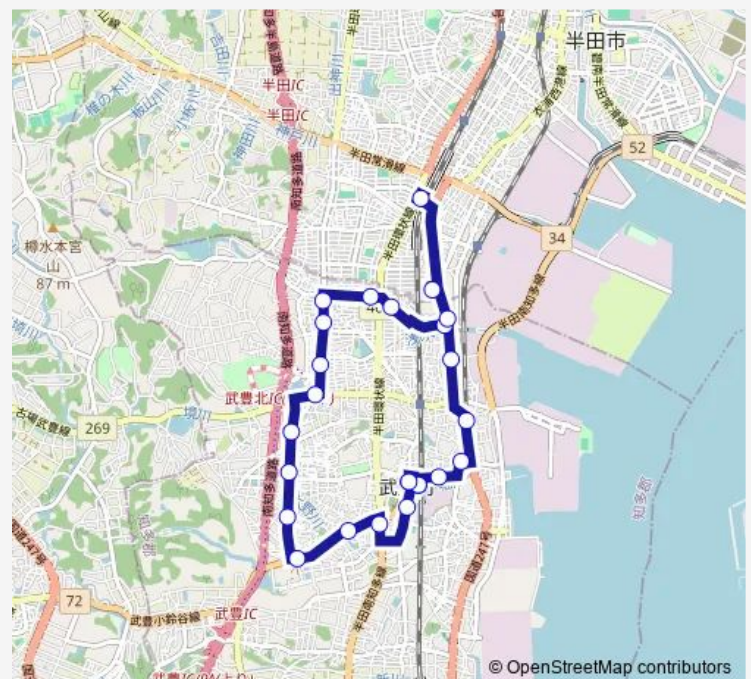

### Route schedule

武豊町役場 — 武豊町役場

Monday 08:15-16:55

Tuesday 08:15-16:55

Wednesday 08:15-16:55

Thursday 08:15-16:55

Friday 08:15-16:55

Saturday 08:15-16:55

### Route info

Direction: 武豊町役場

Stops: 25

Trip Duration: 0 hour 50 min

武豊町コミュニティバスゆめころん赤ルート

J r 武豊駅

みゆき通り

名鉄知多武豊駅