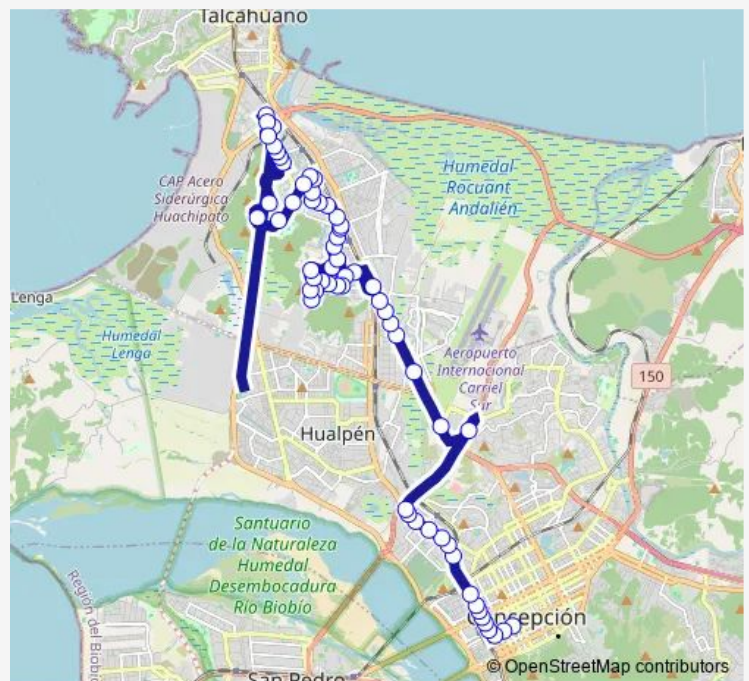

Laguna Redonda / 21 De Mayo

21 De Mayo - Magallanes

Plazoleta Juan Antonio Ríos

21 De Mayo - Cuarto Centenario / Norte

21 De Mayo - Pedro De Ona

21 De Mayo - Empalme Juan Pablo Ii

San Andrés, entre Alonso de Ovalle y Ramón Carrasco

Mall Plaza Trebol, hacia Talcahuano

Inacap

Autopista Concep. Talcahuano - Benavente

Autopista Concep. Talcahuano - Rio Colorado / Oriente

Route schedule

O'Higgins con Lincoyán — Alto Horno - Gran Bretana / Poniente

Monday	06:00-23:30
Tuesday	06:00-23:30
Wednesday	06:00-23:30
Thursday	06:00-23:30
Friday	06:00-23:30
Saturday	06:00-23:45
Sunday	06:00-23:45

Route info

Direction: O'Higgins con Lincoyán

Stops: 62

Trip Duration: 0 hour 57 min

50U — Las Higueras - Gaete

Autopista Concep. Talcahuano - Rio Lluta

Autopista Concep. Talcahuano - Jaime Repullo

Autopista Conce. Talcahuano - Los Aleites

Rio Loa - Los Nardos

Rio Petrohue - Rio Maule

Lago Lanalhue - Lago Llanquihue