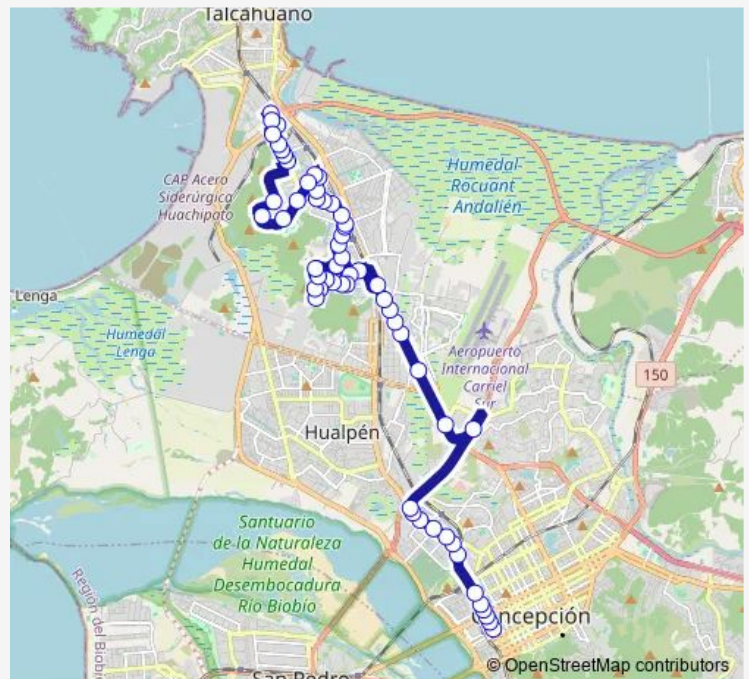

21 De Mayo - Cuarto Centenario / Norte

21 De Mayo - Pedro De Ona

21 De Mayo - Empalme Juan Pablo II

San Andrés, entre Alonso de Ovalle y Ramón Carrasco

Mall Plaza Trebol, hacia Talcahuano

Inacap

Autopista Concep. Talcahuano - Benavente

Autopista Concep. Talcahuano - Rio Colorado / Oriente

Autopista Concep. Talcahuano - Rio Lluta

Autopista Concep. Talcahuano - Jaime Repullo

Autopista Conce. Talcahuano - Los Aleites

Route schedule

Plaza España — Alto Horno - Gran Bretana / Poniente

Monday 06:00-23:30

Tuesday 06:00-23:30

Wednesday 06:00-23:30

Thursday 06:00-23:30

Friday 06:00-23:30

Saturday 06:00-23:45

Sunday 06:00-23:45

Route info

Direction: Plaza España

Stops: 59

Trip Duration: 0 hour 56 min

50U — Las Higueras - Gaete

Rio Loa - Los Nardos

Rio Petrohue - Rio Maule

Lago Lanalhue - Lago Llanquihue

Lago Llanquihue - Lago Peñuelas