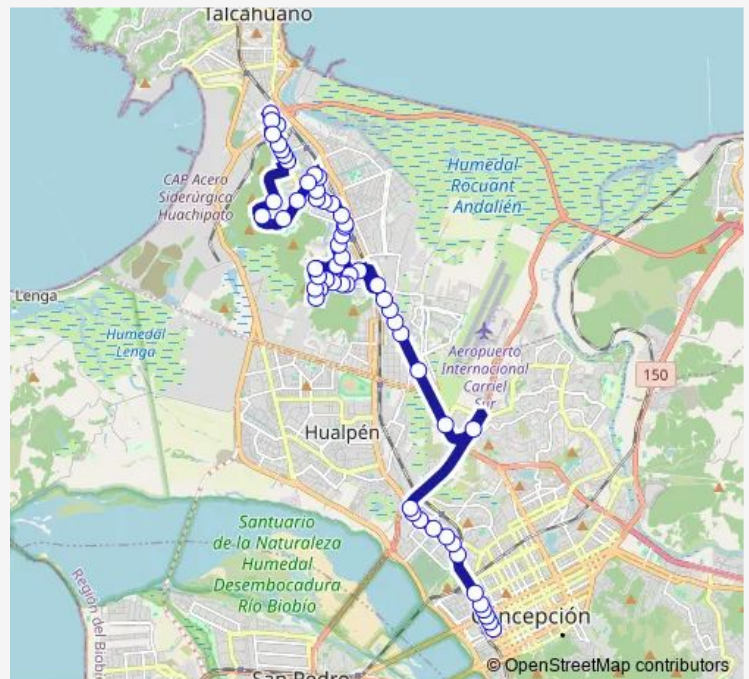

21 De Mayo - Cuarto Centenario / Norte

21 De Mayo - Pedro De Ona

21 De Mayo - Empalme Juan Pablo II

San Andrés, entre Alonso de Ovalle y Ramón Carrasco

Mall Plaza Trebol, hacia Talcahuano

Inacap

Autopista Concep. Talcahuano - Benavente

Autopista Concep. Talcahuano - Rio Colorado / Oriente

Autopista Concep. Talcahuano - Rio Lluta

Autopista Concep. Talcahuano - Jaime Repullo

Autopista Conce. Talcahuano - Los Aleites

**Route schedule**

Plaza España — Alto Horno - Gran Bretana / Poniente

Monday 06:00-23:30

Tuesday 06:00-23:30

Wednesday 06:00-23:30

Thursday 06:00-23:30

Friday 06:00-23:30

Saturday 06:00-23:45

Sunday 06:00-23:45

**Route info**

Direction: Plaza España

Stops: 59

Trip Duration: 0 hour 56 min

50u — Las Higueras - Gaete

Rio Loa - Los Nardos

Rio Petrohue - Rio Maule

Lago Lanalhue - Lago Llanquihue

Lago Llanquihue - Lago Peñuelas