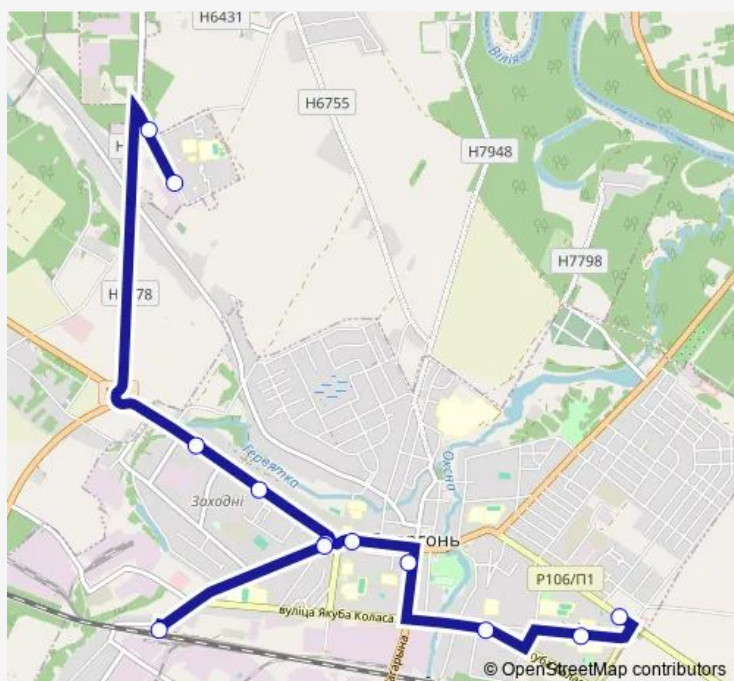

### Direction

Микрорайон Корени — микрорайон Восточный

12 stops

[Open route schedule](#)

Микрорайон Корени

Поликлиника

Агропромтехника

Микрорайон Западный

Школа №1

Вокзал

Школа №1

Гостиница

Магазин Колосок

Красноармейская

Школа № 7

микрорайон Восточный

### Route schedule

Микрорайон Корени — микрорайон Восточный

Monday 08:30-18:30

Tuesday 08:30-18:30

Wednesday 08:30-18:30

Thursday 08:30-18:30

Friday 08:30-18:30

Saturday 08:30-18:30

### Route info

Direction: Микрорайон Корени

Stops: 12

Trip Duration: 0 hour 27 min

**Direction**

Микрорайон Восточный — Микрорайон Корени

12 stops

[Open route schedule](#)