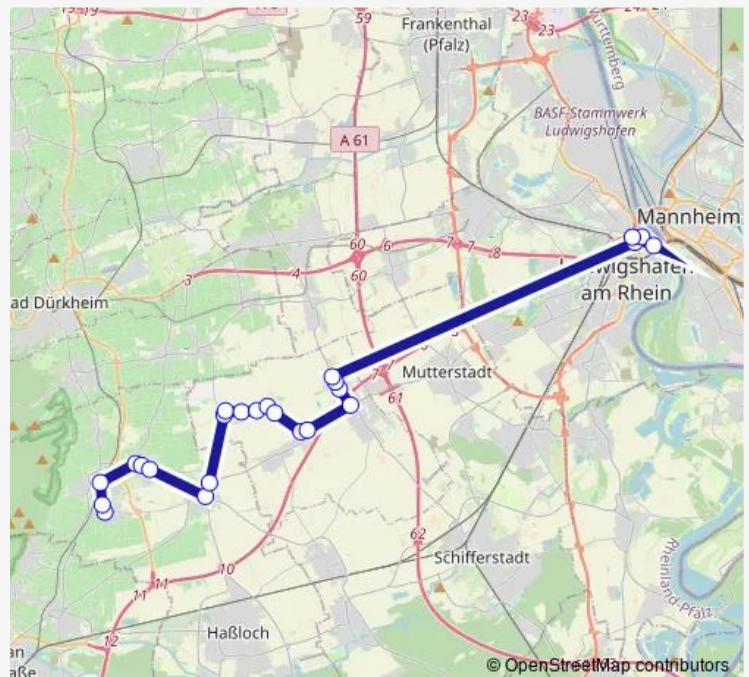

Niederkirchen, Winzer

Route schedule

Ludwigshafen, Arbeitsamt — Deidesheim, Bahnhof

Monday 08:28-18:28

Tuesday 08:28-18:28

Wednesday 08:28-18:28

Thursday 08:28-18:28

Friday 08:28-18:28

Saturday 08:28-16:28

Sunday —

Route info

Direction: Ludwigshafen, Arbeitsamt

Stops: 23

Trip Duration: 0 hour 59 min

■ 580

Deidesheim, Bahnhof

Deidesheim, Bahnhof

Direction

Mutterstadt, Blockfeld Nord — Assenheim, Römerbrunnen

4 stops

[Open route schedule](#)

Mutterstadt, Blockfeld Nord

Dannstadt, Ludwigshafener Str.

Dannstadt, VG (Rathaus)

Saturday —

Sunday —

Route info

Direction: Mutterstadt, Blockfeld Nord

Stops: 4

Trip Duration: 0 hour 10 min

Direction

Dannstadt, VG (Rathaus) — Meckenheim, Rödersheimer Str.