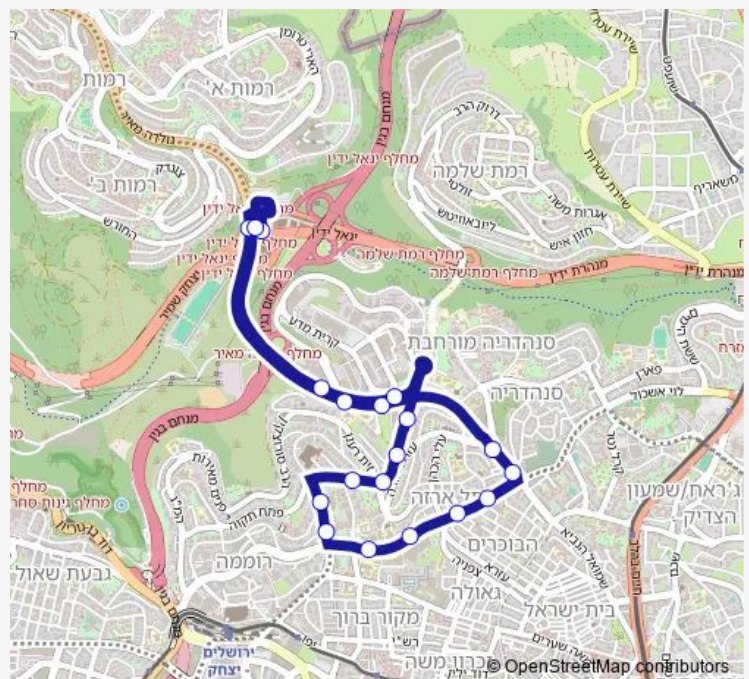

שדרות גולדה מאיר/הרטום

גולדה/שלמה הלוי

מרכז תחבורתי הארזים/הורדה

Route schedule

מרכז תחבורתי הארזים/עירוני — מרכז תחבורתי הארזים/הורדה

Monday —

Tuesday —

Wednesday —

Thursday —

Friday

11:00-15:00

Saturday

18:45-23:45

Sunday

00:00-02:45

Route info

Direction: מרכז תחבורתי הארזים/עירוני

Stops: 19

Trip Duration: 0 hour 23 min

580 — מרכז תחבורתי הארזים/עירוני-ירושלים <-מרכז תחבורתי הארזים-ירושלים-30 הארזים/הורדה-ירושלים-30

580 Bus time schedules and route maps are available in an offline PDF at busmaps.com. Use the busmaps.com website to see live bus times, train schedule or subway schedule, and step-by-step directions for all public transit in Jerusalem