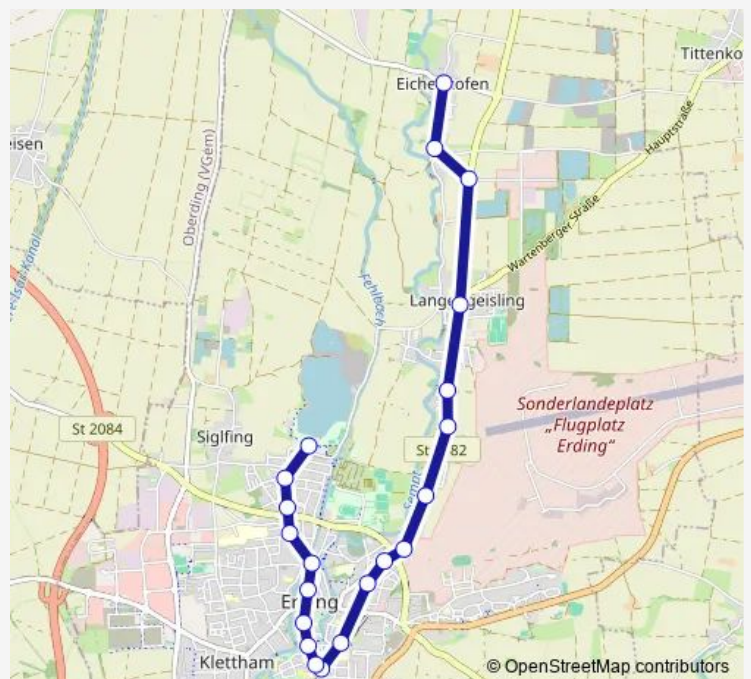

Altham, Ort

Altham, Institut

Langengeisling, Kirchplatz

Langengeisling, Brunningerstr.

Langengeisling, Forellenweg

Langengeisling, Am Anger

Erding, Fliegerhorst Haupttor

Erding, Santnerstraße

Route schedule

Eichenkofen, Ort — Erding, Therme Erding

Monday 09:02-20:02

Tuesday 09:02-20:02

Wednesday 09:02-20:02

Thursday 09:02-20:02

Friday 09:02-20:02

Saturday —

Sunday —

Route info

Direction: Eichenkofen, Ort

Stops: 17

Trip Duration: 0 hour 25 min

■ 580 — Eichenkofen - Erding - Kronthaler Weiher / Klinikum - Therme Erding

Direction

Erding, Rathaus-Stadtmitte — Eichenkofen, Ort

Sunday —

Route info

Direction: Eichenkofen, Ort

Stops: 21

Trip Duration: 0 hour 21 min

Direction

Erding, Kronthaler Weiher — Eichenkofen, Ort

20 stops